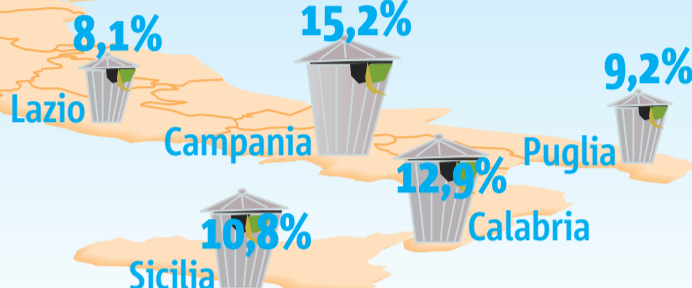

7.499 reati commessi, 9.986 denunciati, 3 arrestati, 2.644 sequestri

Racket degli animali

3.212 reati commessi, 2.478 denunciati e arrestati, 2.641 sequestri

Opere d'arte e oggetti trafugati

16.868, 119 arrestati

Incendi dolosi, colposi

7.245, 640 denunciati, 24 arrestati, 205 sequestri

Ecomafia S.p.a. Giro d'affari da 20 miliardi

CRIMINALITÀ. È un business che non conosce crisi. Lucra avvelenando l'ambiente e la salute dei cittadini, con la connivenza di imprenditori e "colletti bianchi". Il fatturato di "Ecomafia S.p.a." ha raggiunto 20 miliardi e mezzo di euro nel 2008: 258 i clan coinvolti, oltre 25.700 i reati commessi.

si. Spariti nel nulla 31 milioni di tonnellate di scorie industriali, pari a una montagna da 3mila metri, costruite in un solo anno 28mila nuove case abusive. Nella classifica stilata da Legambiente ai primi posti figurano Campania, Calabria, Sicilia, Puglia: vi si concentra quasi la metà degli illeciti. «Al Nord - spiega Sebastiano Venneri, respon-

sabile Osservatorio Ambiente e Legalità - è sempre più rilevante il ruolo dei colletti bianchi: faccendieri, dipendenti, imprenditori d'assalto sono un anello pesante nella catena di interessi dello smaltimento dei rifiuti». Come accertato in Piemonte o in Lombardia, dove spicca il coinvolgimento delle famiglie della 'Ndrangheta.

VIVIANA SPINELLA

CLASSIFICA REGIONI DELL'ILLEGALITÀ AMBIENTALE 2008

Chi la combatte

"I colletti bianchi collusi? Una piaga"

INTERVISTA. Il tenente colonnello Antonio Menga è comandante dei Carabinieri gruppo Tutela Ambiente Roma.

Quali sono le rotte del traffico dei rifiuti?

- Fino a 10 anni fa da Nord a Sud, oggi sono a livello regionale o interregionale.

La lotta ai reati ambientali è dura...

- È sempre difficile dimostrare le attività illecite, verificare le autorizzazioni degli

impianti o la qualità dei rifiuti. Ma il Noe in questi anni si è molto evoluto.

Sempre più "colletti bianchi" sono collusi con le "Ecomafie".

- In Campania abbiamo scoperto funzionari che autorizzavano le cave ai ripristini ambientali, scrivendo che i rifiuti erano trattati, falsificando documenti di trasporto e certificati di analisi.

v.s.