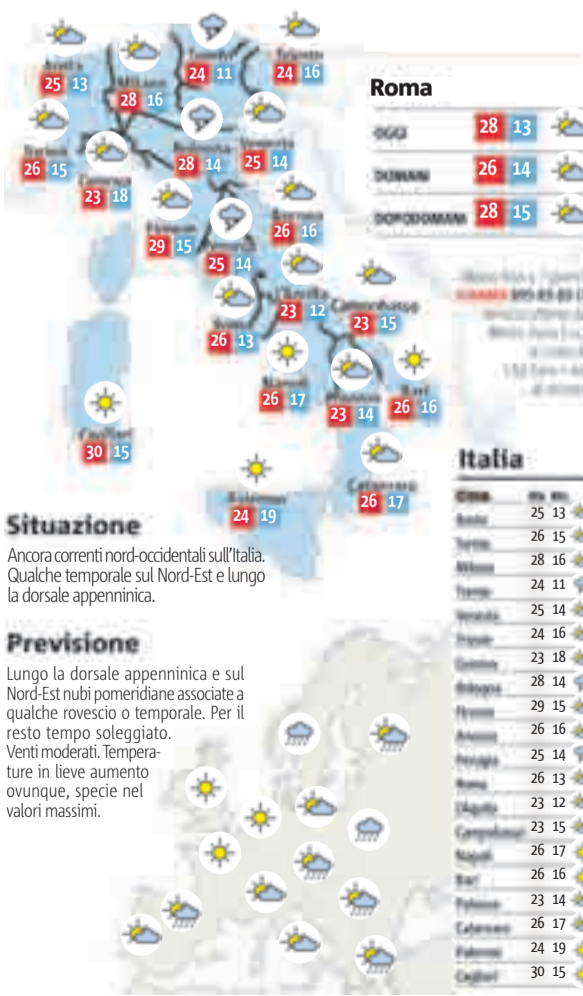

WWW.METEOLIVE.IT

Parole crociate

Crossword puzzle grid with numbers 1-51 indicating starting positions for words.

Orizzontali

1. Isola della Grecia - 4. Dolore che colpisce il sistema nervoso - 13. Rustiche abitazioni russe - 15. Si fa allo specchio - 16. Unità di misura per il legname - 18. Buona voglia nel lavoro - 19. Andar... a destra - 20. Lo è anche il dirigibile - 22. Fenomeno delle vallate - 23. Antonomico - 33. Felini con la criniera - 35. Consente la lettura dei "compact disc" - 37. È più nobile del mestiere - 38. Soldati da sbarco statunitensi - 40. Si valuta con il contro - 41. Evidenti, palesi - 43. Egli in certe odi - 44. L'attore Banfi - 45. Jacopo foscoliano - 46. Caliginoso - 49. Gatto selvatico americano - 50. Regnarono in Sicilia - 51. La Banca del Vaticano (sigla).