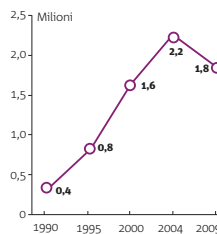

Per conoscere la sede UIL più vicina a te:

Numero Verde
800.085.303

CAF UIL,

entri con un problema, esci con una soluzione!

L'AIDS uccide in diversi modi

Finora, 25 milioni di persone sono morte per cause collegate all'HIV, di cui circa 1,8 milioni l'anno scorso. L'AIDS colpisce ovunque, ma ha colpito più duramente l'Africa subsahariana. È interessante notare che le sue modalità di trasmissione variano da regione a regione.

Morti di AIDS

La mortalità per AIDS registra un picco nel 2004.

Accesso alla terapia antiretrovirale

Terapia antiretrovirale Costo stimato in dollari

42% delle persone affette da HIV nei Paesi a reddito medio-basso hanno accesso alla terapia antiretrovirale.