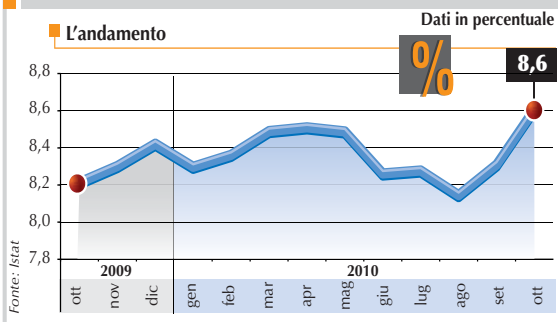

La disoccupazione è a livelli da record

Il picco di ottobre

L'aumento è di 0,4% rispetto allo stesso mese del 2009

D'ARCO

ISTAT Il tasso di disoccupazione ad ottobre in Italia è pari all'8,6%, in aumento di 0,3 punti percentuali rispetto allo scorso settembre e di 0,4 punti rispetto ad ottobre 2009. È il tasso più alto dal 2004, anno in cui toccò, sempre ad ottobre, il 7,9%. Lo rileva l'Istat. La disoccupazione giovanile (15-24 anni) nell'ottobre 2010 ha toccato il 26,2% con una diminuzione di 0,4 punti rispetto al mese precedente e di un punto rispetto a ottobre 2009. Il tasso di occupazione, pari al 57%, risulta invariato rispetto a settembre e in riduzione di 0,1 punti rispetto allo stesso periodo dell'anno precedente. Nell'eurozona, a ottobre, la disoccupazione è salita al 10,1%, rispetto al 10% di settembre. Lo fa sapere Eurostat, che stima i disoccupati nell'Ue a ottobre in 23,151 milioni di cui 15,94 nell'eurozona (+80 mila rispetto a settembre). ● METRO