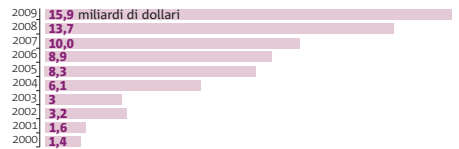

Il prezzo di una notte

La probabilità di contrarre l'HIV da un rapporto occasionale (eterosessuali, solo con rapporto vaginale)