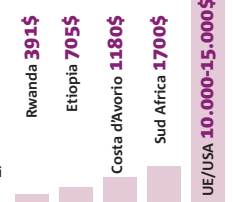

Morti di AIDS

La mortalità per AIDS registra un picco nel 2004.

Accesso alla terapia antiretrovirale

Terapia antiretrovirale Costo stimato in dollari

42% delle persone affette da HIV nei Paesi a reddito medio-basso hanno accesso alla terapia antiretrovirale.