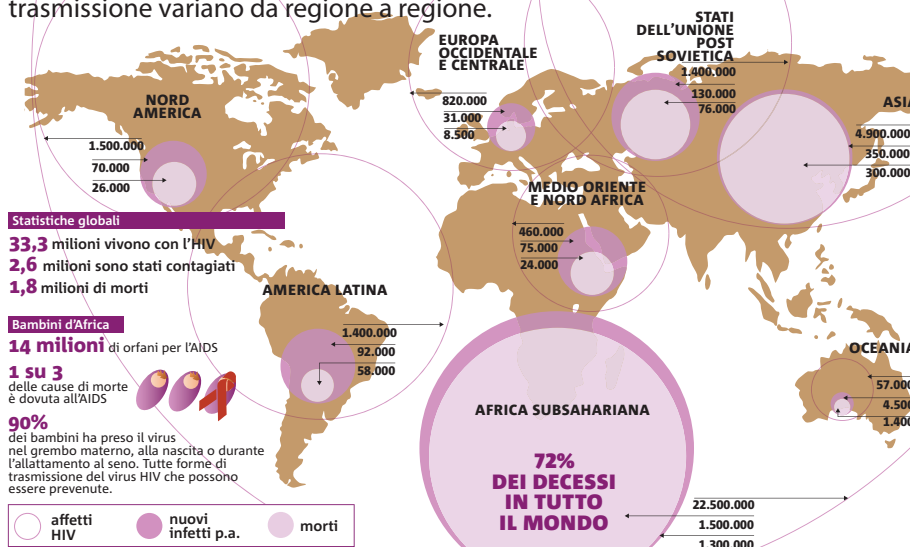

Per conoscere la sede UIL più vicina a te:

Numero Verde
800.085.303

CAF UIL,

entri con un problema, esci con una soluzione!

L'AIDS uccide in diversi modi

Finora, 25 milioni di persone sono morte per cause collegate all'HIV, di cui circa 1,8 milioni l'anno scorso. L'AIDS colpisce ovunque, ma ha colpito più duramente l'Africa subsahariana. È interessante notare che le sue modalità di trasmissione variano da regione a regione.

Morti di AIDS

La mortalità per AIDS registra un picco nel 2004.

Accesso alla terapia antiretrovirale

Terapia antiretrovirale Costo stimato in dollari

42% delle persone affette da HIV nei Paesi a reddito medio-basso hanno accesso alla terapia antiretrovirale.