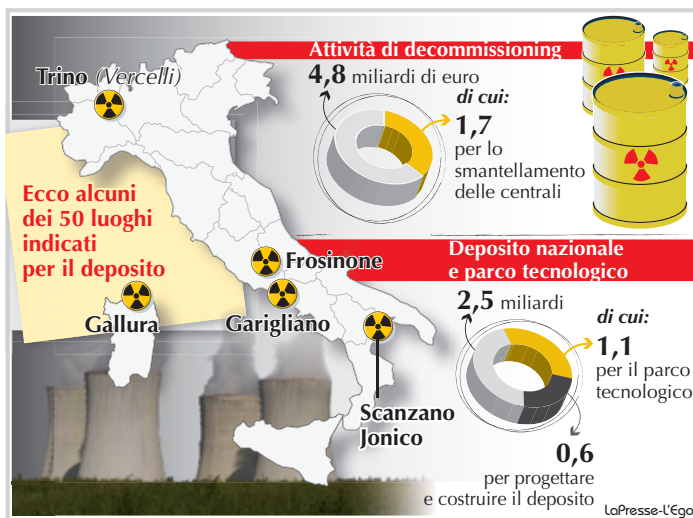

Scorie ancora senza deposito

► Sogin: "Impasse istituzionale sulla decisione del sito unico"

"Smantellare il pontile della centrale di Latina ha richiesto 24 autorizzazioni".

GIUSEPPE NUCCI, AD SOGIN

chie e costruire appunto il deposito per le scorie, con annesso parco tecnologico da 400 addetti. Ci sarebbero anche timide candidature regionali, ma non è dato sapere quali. «Il nostro referente è l'Ispra, poi è stata costituita l'agenzia per la sicurezza nucleare ma, dopo le dimissioni del presidente Veronesi, c'è un'impasse pericolosa. Noi siamo pronti, ma chi decide?». Tempi corti: per costruire il deposito occorrono non meno di 9 anni, dal 2020 al 2025 torneranno indietro le barre. Di questo passo, non sapremo dove infilarle. ► **STE.DIV.**

Il progetto

► Come sarà. Il deposito sarà una struttura di superficie per la sistemazione definitiva di circa 80 mila metri cubi di rifiuti di bassa e media attività e la custodia temporanea per circa 12.500 metri cubi di rifiuti di alta attività (in attesa del deposito europeo). Degli oltre 90 mila metri cubi di rifiuti il 70% proverrà dagli impianti nucleari in dismissione e il restante 30% dalle attività di medicina nucleare, industriali e ricerca, che ogni anno producono circa 500 metri cubi di rifiuti, oggi custoditi in diversi siti temporanei sparsi nel territorio italiano.

Tre euro

► Roma I fondi per il decommissioning arrivano dalle bollette: tre euro per ciascuna bolletta Enel pagata. Nel primo semestre 2011 la Sogin ha contrattualizzato attività per 82,8 milioni di euro: rispetto al 2010 c'è stato un incremento di oltre tre volte di soldi investiti.

L'agenzia resiste, a stento

ROMA All'inizio di settembre le dimissioni di Umberto Veronesi da presidente dell'agenzia per la sicurezza nucleare è stato il colpo del ko. Mancano la sede e perfino il decreto di nomina del presidente. Dopo il referendum che ha decretato il no italiano

al nucleare, c'è chi ha pensato che la stessa agenzia fosse inutile. Ma il ministro per lo Sviluppo economico ha confermato la sua esistenza, e spiegato le funzioni: «Un'agenzia attiva nel rilevare le mancanze a livello europeo». E a proposito di Europa, i 14

stati che hanno centrali nucleari e che hanno svolto gli stress test previsti dalla Commissione Ue dopo il disastro nucleare del Giappone, hanno inviato i rapporti intermedi, rispettando la scadenza. Il rapporto finale entro giugno 2012. ► **STE.DIV.**

Crea il tuo Sky.

Documentari + Serie TV + X Factor da 19 euro al mese.

Oggi hai infinite combinazioni per comporre Sky proprio come vuoi tu:

- I **Documentari**, con i migliori programmi di natura, storia, tecnologia e viaggi: National Geographic Channel e Discovery Channel sono in esclusiva e in HD.
- Le **Serie TV** più famose in anteprima, anche in contemporanea con gli USA e in lingua originale; tutta la musica di **X Factor** in esclusiva e, per la prima volta, in HD.

Oppure crea tante altre combinazioni con i programmi per bambini, le news, la musica, il calcio, lo sport e il cinema. Cosa aspetti?

Chiamata 02.7070 - sky.it Liberi di...

19€ è il prezzo mensile di listino di 2 Channel Pack. Per chi si abbona entro il 13/11/2011 con pagamento cc/rid, il corrispettivo di attivazione sarà pari a 29€, anziché 59€, e il corrispettivo di installazione standard (definizione su sky.it) sarà pari a 39€, anziché 144,10€. Per il servizio di consegna decoder, verifica e adeguamento dell'impianto satellitare (alternativo all'installazione standard) sarà richiesto l'importo di 30€, anziché 100,83€. Importo richiesto in caso di recesso nei primi 12 mesi pari agli sconti fruiti e al costo dell'operatore di 11,53€. Decoder My Sky HD in comodato d'uso gratuito. Info e prezzi validi a ottobre 2011.