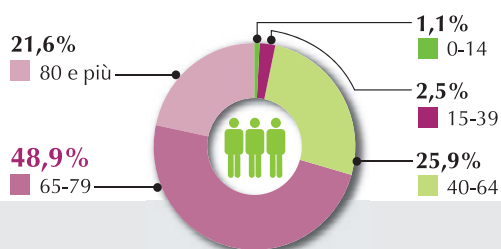

"Nessuno ha alcunché da temere dalla terza economia europea e da questo straordinario Paese fondatore che tiene cara la cooperazione sovranazionale almeno quanto la sua orgogliosa indipendenza".

SILVIO BERLUSCONI, PREMIER

Questioni di eredità

► La "legittima". Nel decreto Sviluppo anche una norma che modifica la "legittima", la quota di eredità a favore dei figli nei testamenti. Si dispone che, ferma restando la quota di 2/3 riservata ai figli, la metà di questa dovrà dividersi in parti uguali e l'altra metà potrà essere attribuita dal genitore a uno o più figli in vario modo. Secondo l'Idv è una nuova legge "ad personam" legata agli equilibri familiari del premier.

contribuito al finanziamento, per le opere immediatamente cantierabili individuate dal ministero delle Infrastrutture e dei Trasporti. Secondo la bozza, infine, andranno agli enti locali le risorse derivanti dalla vendita di immobili pubblici e resta la previsione di una semplificazione dei permessi a costruire. ●METRO

Pensionati per classe d'età (anno 2009)

Spesa per pensioni sul Pil Dati in %