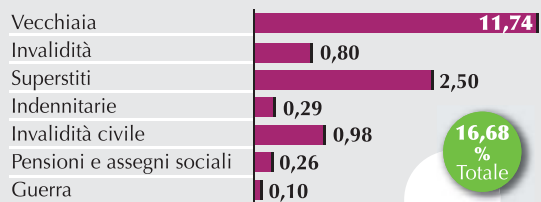

LaPresse-L'Égo

Braccio di ferro con Ue su Fondo "salva Italia"

ROMA I Paesi della zona euro stanno riflettendo sull'utilizzazione del Fondo "salva Stati" anche per l'Italia, con un "programma di aiuto di prevenzione" che prevede l'acquisto sul mercato di parte del nostro debito pubblico. Ma tutto si gioca sul filo degli impegni concreti per la crescita e la riduzione del debito che il Governo italiano dovrà portare a Bruxelles. Intanto si è sfiorato lo scontro diplomatico dopo le "risatine" di Merkel e Sarkozy in risposta ad una domanda sulla affidabilità di

Berlusconi. Fonti governative tedesche e francesi ieri sono corse ai ripari parlando di «equivoco». Ma il premier Silvio Berlusconi ha replicato duramente: «Nessuno nell'Unione può autogiustificarsi commissario e parlare a nome di governi eletti e di popoli europei. Nessuno è in grado di dare lezioni ai partner». È ancora: «La situazione va corretta una volta per tutte, pena una crisi che sarebbe crisi comune di tutte le economie europee». Come dire: si affonda insieme. ●METRO

Terremoto, 15 indagati per proteste

L'AQUILA Ci sono anche il sindaco dell'Aquila, Cialente, e l'ex presidente della Provincia dell'Aquila, Pezzopane, tra i 15 amministratori locali e rappresentanti del Comitato "3.32" indagati dal pm Ciccarelli per "interruzione di pubblico servizio". Insieme a quattromila manifestanti, nel giugno 2010, avevano occupato per due ore il tratto autostradale tra i caselli Aquila Est e Tornimparte per sollecitare il Governo a sospendere il pagamento delle tasse e chiedere sostegno all'economia locale. ●METRO

Rallenta la crescita degli alunni stranieri

ROMA Negli ultimi tre anni è rallentata la crescita degli alunni stranieri nelle scuole italiane (si è quasi dimezzata rispetto agli anni precedenti). Lo rivela un rapporto curato da Miur e Fondazione Ismu su dati relativi all'anno 2010/2011, quando gli alunni con cittadinanza non italiana sono stati 711.064. Ma se dal 2002/03 al 2007/08 l'incremento era stato di 60-70 mila unità ad anno, nel 2010/2011 l'incremento non ha raggiunto le 38 mila unità. Attualmente gli alunni non italiani corrispondono al 7,9% del totale della popolazione studentesca: sono soprattutto

30%

la percentuale di alunni di cittadinanza non italiana che sono stati bocciati alle superiori nel 2009/2010, circa il doppio rispetto al tasso registrato fra gli studenti italiani.

nella scuola primaria, il gruppo più numeroso proviene dalla Romania (in aumento i moldavi) e la Lombardia si conferma la regione con il maggior numero di alunni con cittadinanza non italiana (24,3% del totale). ●METRO

Notizie in breve

Mills rinviato