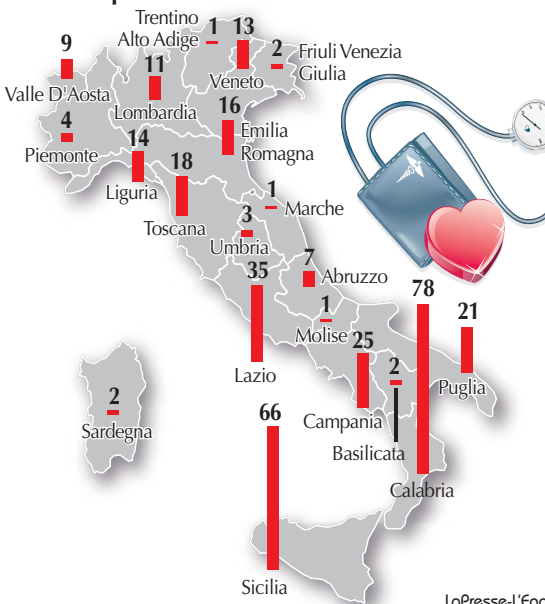

Così il presidente di Commissione Leoluca Orlando. «Spesso gli operatori non denunciano le criticità perché si è più preoccupati a non creare problemi al manager o al politico che procede alla nomina, piuttosto che provvedere a creare maggiori sicurezze per le attività». ● VA. MING.

L'esperto

"Fondi usati male in passato"

SANITÀ «L'errore umano negli ospedali ci sarà sempre. Ma laddove le carenze sono strutturali, sulla qualità del servizio sanitaria influisce più la mancata programmazione del passato piuttosto che la carenza di fondi del presente». Così Nerina Dirindin, economista de Lavoce.info da sempre studiosa di Sanità. «I casi di malasanità sono in aumento an-

che perché prima si denunciava meno. C'erano meno pressioni. Tante Regioni ora saranno costrette a tagliare ancora in sanità: i fondi sono pochi. Ma anche quando c'erano sono stati spesi spesso male, come al Sud. Eppure anche nei nosocomi del Meridione c'è margine per arrivare a un servizio migliore. È solo questione di programmazione». ● V. M.

Decessi per malasanità

Il lasso temporale

da fine aprile ..... a fine settembre

Ginecologi: lo studio

Cancro ovaio: 8 volte su 10 è preso tardi

SANITÀ Ogni anno 4.500 italiane vengono colpite dal tumore dell'ovaio e 3.000 di queste ci muoiono. «Molti decessi sono evitabili»: a dirlo sono gli esperti della Società italiana oncologia medica (Aiom) e della Società di ginecologia e ostetricia (Sigo). Secondo una loro indagine, 8 volte su 10 la diagnosi arriva quando il cancro è già in fase avanzata e la sopravvivenza è del 30%. Ma anche se si interviene, il tumore si ripresenta nell'80% dei casi. Eppure, se si intervenisse subito la percentuale di guarigione sarebbe del 90%. «Per riuscire in questo» spiega Marco Venturini, presidente Aiom «è fondamentale una gestione condivisa fra oncologo e ginecologo. La collaborazione è ancora ritenuta insufficiente dal 63% dei primi e dal 32% dei secondi». ● METRO

DEFY CONVENTION

Mazda SHOCKING DAYS. TI SCONVOLGERÀ DI PIÙ RINUNCIARCI.
PROVA LA TUA MAZDA PER 24 ORE E SCOPRI OFFERTE MAI VISTE PRIMA.

MAZDA 2 E MAZDA 5. IL PIACERE DI MUOVERSI IN CITTÀ.

Nuova Mazda2: piacere di guida, stile e tecnologia con consumi incredibilmente bassi. Mazda5: la monovolume progettata per la funzionalità, pensata per la tua comodità.

Mazda2 3porte Start 1.3L 75cv tua a **9.950€*** solo nei Mazda Shocking Days.

Mazda5 Space 1.8L 115cv tua a **18.500€*** solo nei Mazda Shocking Days.

MAZDA CONTINUA A SORPRENDERTI.
Con il test drive di 24 ore avrai in regalo un gadget esclusivo.*Scopri nelle concessionarie Mazda.

*Offerta valida fino al 30 novembre per vetture in stock e concessionari aderenti all'iniziativa.
**Offerta valida fino ad esaurimento scorte.

Prenota qui il tuo test drive di 24h:
8000 6 29 3 2 www.mazda.it