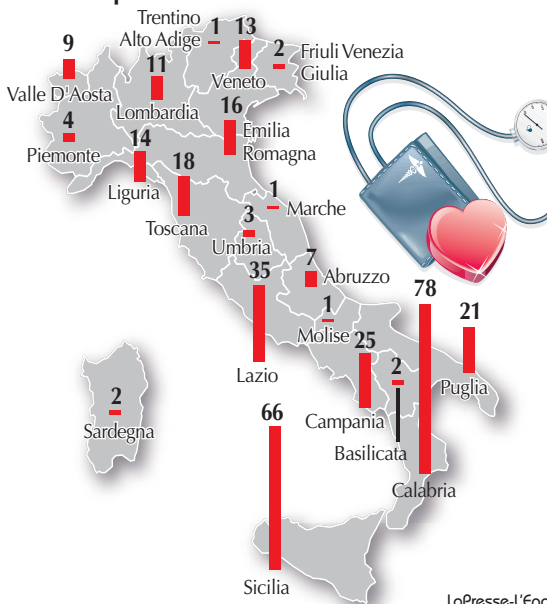

Così il presidente di Commissione Leoluca Orlando. «Spesso gli operatori non denunciano le criticità perché si è più preoccupati a non creare problemi al manager o al politico che procede alla nomina, piuttosto che provvedere a creare maggiori sicurezze per le attività». ● VA. MING.

L'esperto

"Fondi usati male in passato"

SANITÀ «L'errore umano negli ospedali ci sarà sempre. Ma laddove le carenze sono strutturali, sulla qualità del servizio sanitario influisce più la mancata programmazione del passato piuttosto che la carenza di fondi del presente». Così Nerina Dirindin, economista de Lavoce.info da sempre studiosa di Sanità. «I casi di malasanità sono in aumento an-

che perché prima si denunciava meno. C'erano meno pressioni. Tante Regioni ora saranno costrette a tagliare ancora in sanità: i fondi sono pochi. Ma anche quando c'erano sono stati spesi spesso male, come al Sud. Eppure anche nei nosocomi del Meridione c'è margine per arrivare a un servizio migliore. È solo questione di programmazione». ● V. M.

Decessi per malasanità

Il lasso temporale

da fine aprile ..... a fine settembre

Ginecologi: lo studio

Cancro ovaio: 8 volte su 10 è preso tardi

SANITÀ Ogni anno 4.500 italiane vengono colpite dal tumore dell'ovaio e 3.000 di queste ci muoiono. «Molti decessi sono evitabili»: a dirlo sono gli esperti della Società italiana oncologia medica (Aiom) e della Società di ginecologia e ostetricia (Sigo). Secondo una loro indagine, 8 volte su 10 la diagnosi arriva quando il cancro è già in fase avanzata e la sopravvivenza è del 30%. Ma anche se si interviene, il tumore si ripresenta nell'80% dei casi. Eppure, se si intervenisse subito la percentuale di guarigione sarebbe del 90%. «Per riuscire in questo» spiega Marco Venturini, presidente Aiom «è fondamentale una gestione condivisa fra oncologo e ginecologo. La collaborazione è ancora ritenuta insufficiente dal 63% dei primi e dal 32% dei secondi». ● METRO

DEFY CONVENTION

Mazda SHOCKING DAYS. TI SCONVOLGERÀ DI PIÙ RINUNCIARCI.
PROVA LA TUA MAZDA PER 24 ORE E SCOPRI OFFERTE MAI VISTE PRIMA.

MAZDA 2 E MAZDA 5. IL PIACERE DI MUOVERSI IN CITTÀ.

Nuova Mazda2: piacere di guida, stile e tecnologia con consumi incredibilmente bassi. Mazda5: la monovolume progettata per la funzionalità, pensata per la tua comodità.

Mazda2 3porte Start 1.3L 75cv tua a **9.950€*** solo nei Mazda Shocking Days.

Mazda5 Space 1.8L 115cv tua a **18.500€*** solo nei Mazda Shocking Days.

MAZDA CONTINUA A SORPRENDERTI.
Con il test drive di 24 ore avrai in regalo un gadget esclusivo.*Scopri nelle concessionarie Mazda.

*Offerta valida fino al 30 novembre per vetture in stock e concessionari aderenti all'iniziativa.
**Offerta valida fino ad esaurimento scorte.

Prenota qui il tuo test drive di 24h:
8000 6 29 3 2 www.mazda.it