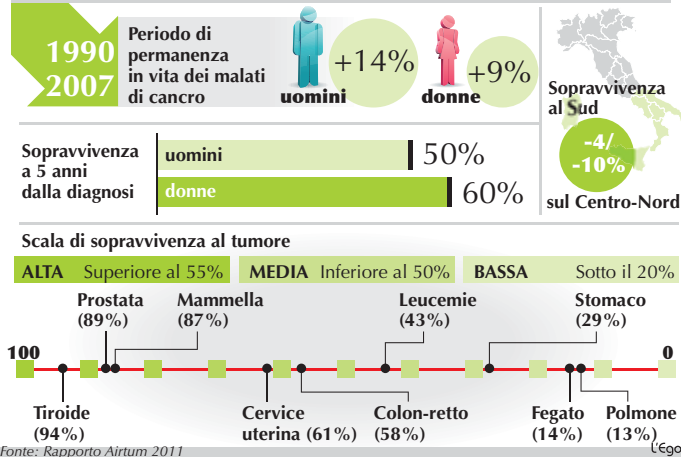

to segnala però anche il persistere di un forte divario tra Centro-Nord e Sud. Nel Meridione la sopravvivenza è di 4-10 punti percentuali più bassa in relazione ai diversi tumori. Un divario già noto, ma ora rafforzato dall'accresciuta rappresentatività dei Registri tumori del Sud. Da segnalare, infine, che negli uomini la sopravvivenza a 5 anni è di circa 10 punti più bassa rispetto alle donne. Ciò per la diversa distribuzione di tumori a prognosi differente. ● METRO

L'intervista

ROMA «Le sopravvivenze più basse rilevate al Sud riguardano tumori diversi per prognosi e per disponibilità di interventi sanitari: tendono a persistere anche tra coloro che sono sopravvissuti al primo anno dopo la diagnosi e anche tra i malati che sopravvivono per più di 5 anni». Lo sottolinea Mario Fusco,

I tumori fanno meno paura

“Sud indietro per diagnosi e cure”

direttore del Registro tumori della Campania e coordinatore del Rapporto Airtum 2011.

E questo cosa significa?

Che la più bassa sopravvivenza non è limitata ai casi con malattia intercettata in stadio più avanzato. Questo suggerisce che le criticità presenti nei siste-

mi sanitari delle Regioni meridionali non siano limitate alla fase diagnostica, ma siano presenti anche nelle successive fasi di gestione della malattia. **Vuol dire che al Sud i tumori non si curano bene?** Le differenze con le altre aree sono legate a più fattori: ritardo diagnostico

che determina la rilevazione della malattia in fase più avanzata e, quindi, con prognosi peggiori; disuguaglianze nell'accesso ai percorsi diagnostico-terapeutici; qualità dei servizi di diagnosi e cura; ridotta introduzione di modelli di trattamento multidisciplinare. ● L.G.

Oggi mandate le vostre foto sul tema “Piacere”