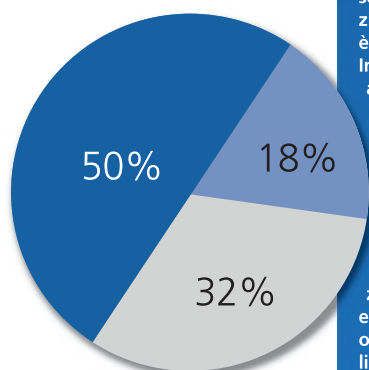

L'Associazione medici diabetologi, la società scientifica storicamente radicata nel Servizio sanitario nazionale, cui fa capo la rete italiana di oltre 650 Servizi di diabetologia e a cui aderiscono più di 2100 diabetologi, ha risposto a questo bisogno sviluppando il primo Documento di consenso sulla terapia personalizzata, fondato sia sulle caratteristiche individuali dei pazienti, sia sulla valutazione della glicemia nel corso della giornata.

Nel documento sono stati tracciati i diversi profili di persona con diabete, e a ciascun profilo è stato associato un obiettivo di terapia e uno schema di trattamento ulteriormente personalizzato sulla base dei fattori di rischio presenti. La novità del documento consiste nell'attribuire all'automonitoraggio glicemico il valore di strumento-guida per la scelta terapeutica e nell'essere adattato alla realtà italiana. Le indicazioni di terapia elaborate dall'associazione si sono dimostrate innovative e pratiche a tal punto che il documento è stato portato all'attenzione dell'International Diabetes Federation, che sta valutando le modalità per recepire e implementare il modello della cura su misura made in Italy in tutto il mondo. ■

(Fonte AMD)

In Italia il 50% dei costi diretti per l'assistenza è dovuto ai ricoveri ospedalieri, il 18% all'assistenza territoriale, il 32% all'assistenza farmacologica complessiva.

DIABETE E ANZIANI

Nonostante il diabete si manifesti nel 7-10% della popolazione over 65, la diagnosi di diabete in questi soggetti è spesso difficile: si stima infatti che ben il 10% degli anziani sia affetto da diabete non diagnosticato. Questo dipende dal fatto che, a causa delle alterazioni della soglia renale, fino a quando i valori della glicemia non sono molto elevati, i sintomi tipici non si manifestano se non in maniera aspecifica. La migliore arma per identificare questo silente nemico resta quindi il controllo dei valori glicemici. Il trattamento del paziente diabetico anziano è inoltre complesso, e pone problemi specifici di cui bisogna tenere conto, che spesso richiedono un ricorso estensivo alle risorse dell'assistenza sanitaria. Secondo gli esperti, nell'anziano il raggiungimento di una glicemia ottimale passa in secondo piano, mentre diventano fondamentali altri fattori più direttamente collegati

al benessere soggettivo e al ripristino delle capacità metaboliche. La prevenzione riveste comunque un ruolo di primaria importanza se si vuole evitare non solo la malattia ma anche le numerose e gravi complicanze a cui può portare. L'insorgere di queste ultime interessa con maggiore gravità proprio la terza età: si va dalla retinopatia alla nefropatia, dalla macroangiopatia al piede diabetico. Lo svolgimento di un'attività fisica costante e soprattutto l'educazione alimentare diventano quindi sempre più importanti nel caso di diabete geriatrico: in questo caso nella dieta infatti non bisognerà tenere conto solo dell'apporto calorico degli alimenti, ma anche la loro composizione. Nell'anziano, inoltre, non sono da sottovalutare i rischi collegati all'ipoglicemia, con ripercussioni a volte più dannose di quelle di una moderata iperglicemia. ■

(Paola Arosio)

4%, costituisce un visivo e di decorativa.

isce la singola insufficienza re-

la prima causa traumatiche de-

chio di malattie 2 a 4 volte più on diabete che azione.

diabete tipo 1, il insulina, meno 2 il pancreas re insulina, ma mo non riesco-

avidanze), uazione: no. In ogni

colarmente sseggiata a

nsigliato a

(Paola Arosio)