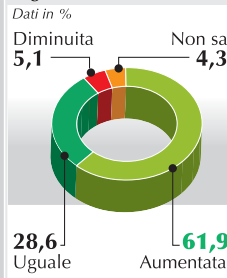

SiVinceTutto

Estrazione del 30/11/2011

4 23 39 41 78 81

MONTEPREMI

Euro 11.158.615,00

Punti 6	-
Punti 5	1.861.256,99
Punti 4	3.053,17
Punti 3	359,80
Punti 2	10,69
2 con punti 5	
307 con punti 4	
12.151 con punti 3	

LaPresse-L'Ego

Rifiuti e tangenti bufera sul Pirellone

▶ Arrestato il vice presidente del Consiglio della Regione Lombardia

MILANO È di 10 arresti, tra cui quello eccellente di Franco Nicoli Cristiani, vice presidente Pdl del Consiglio della Regione Lombardia, il bilancio dell'operazione dei carabinieri di Brescia. In manette anche imprenditori e funzionari pubblici, tra cui il coordinatore degli staff dell'Arpa Lombardia. Ireati contestati riguardano il traffico organizzato di rifiuti illeciti ed episodi di corruzione. Sotto sequestro la cava di Cappella Cantone (Cremona), destinata a discarica di amianto; un impianto di trattamento rifiuti a Calcinato (Bergamo) e due cantieri della Brebemi. I militari hanno trovato in casa di Nicoli Cristiani 100 mila euro in contanti, riconducibili a una presunta tangente pagata da un imprenditore. Nei mesi scorsi anche l'altro vice presidente del Consiglio regionale, Filippo Penati (Pd), è stato indagato per presunte tangenti. ● METRO

L'Italia sempre più corrotta

Il livello di corruzione negli ultimi 3 anni

Dati in %