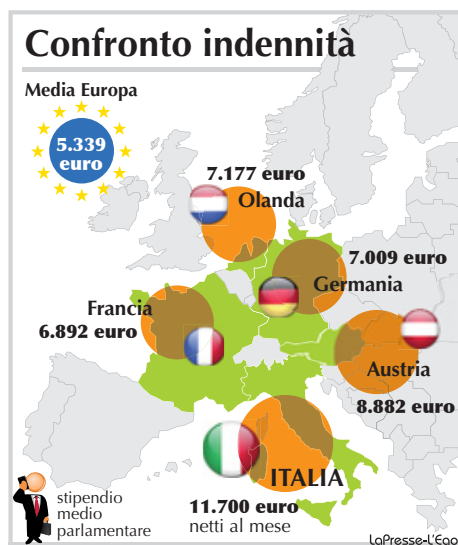

1

news

Abi sulle minime

Pensionati Zero spese sui conti

BANCHE «Le banche sono disponibili a ragionare su un conto corrente a zero spese per i pensionati al minimo» e «sui costi delle carte di credito». Lo ha detto il presidente dell'Abi Mussari, che ha però precisato che gli istituti di credito «non sono disponibili a dare gratis servizi che costano alle imprese bancarie». METRO

Stop, rischio disagi

Venerdì bus e treni si fermano

TRASPORTI Per venerdì 16 dicembre Filt Cgil, Fit Cisl, Uilt Uil, Orsa, Faisa Císal, Ugl e Fast Ferrovie hanno confermato uno sciopero nazionale di 24 ore. Le modalità di adesione previste variano da città a città. A Milano l'agitazione è prevista dalle 8.45 alle 15 e dalle 18 al termine del servizio. Corse garantite dal mattino fino alle 8.45 e dalle 15 alle 18. A Roma stop dalle 8.30 alle 17 e dalle 20 fino al termine del servizio. METRO

Premier ai sindacati “La manovra è equa”

► Ma dopo il vertice notturno, Cgil, Cisl e Uil confermano lo sciopero

MANOVRA Alleggerimento delle misure previdenziali e della nuova Imu: sono queste le 2 modifiche alla manovra chieste dai sindacati durante l'incontro di ieri a Palazzo Chigi con il premier Monti e i ministri Fornero e Giarda. In cambio, Cgil, Cisl e Uil non si opporrebbero a un'imposta patrimoniale. «La riforma delle pensioni garantisce equità tra le generazioni» la risposta di Monti. Che ha parlato anche dello sciopero generale di oggi, il quale resta dunque confermato. «Lo sciopero è uno strumento della vita democratica». Confindustria però fa sapere: «Misure giuste, vanno approvate subito».

“Saldi invariati”

Ieri pomeriggio, prima dell'incontro, Elsa Fornero, ospite della trasmis-