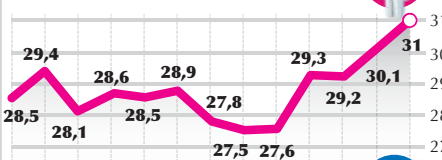

la giornata sui mercati

FTSE Mib:

+0,48%
(15.828,05)

FTSE All Share:

+0,68%
(16.774,11)

FTSE Star:

+0,72%
(10.022,49)

Valuta

Dollaro (1,317) Yen (100,6) Lira Sterl. (0,835)

Notizie
in breve

ple riguarda i "client pc", (pc desktop, notebook, netbook e tablet). Al 2° posto c'è Hp. ● METRO

Mutui sospesi

PROROGA Viene prorogata al 31 luglio 2012 il termine di presentazione delle domande per la sospensione delle rate dei mutui: lo ha stabilito ieri l'Abi d'accordo con 13 associazioni dei consumatori. ● ADNKRONOS

Primato Apple

PRODUZIONE Apple è il 1° produttore di computer al mondo. Secondo la società di ricerche Canalsys, nel 4° trimestre 2011 Apple ha venduto 15 milioni di iPad e 5 milioni di Mac, pari al 17% dei 120 milioni venduti nel mondo. Il primato di Ap-

Salari giù

PROROGA Nelle grandi imprese a novembre la retribuzione lorda per ora lavorata cala rispetto al mese precedente del 2,0%. In termini tendenziali l'indice grezzo, invece, risulta in crescita dello 0,7%. ● METRO

Quasi un giovane su tre non ha lavoro in Italia

Tasso di disoccupazione in Italia

dati destagionalizzati, in %

15-24 anni

Totale

Fonte: Istat

LaPresse-L'Ego

LAVORO Caduta libera per i posti di lavoro in Italia. Il tasso di disoccupazione, in base ai dati diffusi ieri dall'Istat, è all'8,9% a dicembre 2011: rispetto a 12 mesi prima, la crescita è dello 0,8%. Ma il dato più allarmante riguarda i giovani, il cui tasso di disoccupazione "scollina" oltre quota 31%, circa il 3% in più rispetto al dato relativo a dicembre 2010.