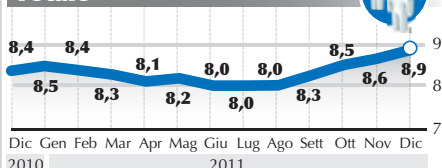

Totale

Fonte: Istat

LaPresse-L'Ego

LAVORO Caduta libera per i posti di lavoro in Italia. Il tasso di disoccupazione, in base ai dati diffusi ieri dall'Istat, è all'8,9% a dicembre 2011: rispetto a 12 mesi prima, la crescita è dello 0,8%. Ma il dato più allarmante riguarda i giovani, il cui tasso di disoccupazione "scollina" oltre quota 31%, circa il 3% in più rispetto al dato relativo a dicembre 2010.

Il numero complessivo dei disoccupati nello Stivale è di 2.423 milioni, di cui 1.243 milioni uomini: era dal gennaio del 2004 che non si raggiungevano livelli simili. Ma il quadro preoccupante riguarda tutta l'Europa. Secondo i rilievi fatti da Eurostat, in un anno i disoccupati so-

no aumentati di 751 mila unità nell'Eurozona (tasso al 10,4%) e di 923 mila unità nell'Ue a 27 (tasso al 9,9%). Dati che "cozzano" con quelli eccelsi della Germania: il rapporto tra persone in cerca di lavoro e forza lavoro è sceso al 6,7%, miglior dato da 20 anni a questa parte. Sempre in Europa, cresce il dato sui giovani senza lavoro, con Spagna e Grecia che toccano livelli record rispettivamente al 48 e 47%. Numeri che hanno portato il n°1 della commissione Ue Barroso a scrivere una lettera ai paesi con i tassi più alti (fra cui l'Italia): «Bisogna agire ora: è inammissibile che ci siano così tanti giovani senza lavoro». ● METRO

"Ok la riforma, ma per i giovani è utile rinforzare istituti esistenti come contratti di inserimento e apprendistato"

GIORGIO SANTINI, SEGRETARIO GENERALE AGGIUNTO CISL

Fornero: "Riforma per marzo"

LAVORO «La disoccupazione è la mia principale preoccupazione: bisogna agire subito, per marzo la riforma deve arrivare».

Il ministro Elsa Fornero ha commentato così, a margine di un'audizione

alla Camera, i dati Istat. «Il nostro lavoro deve mettere questo scopo davanti a tutti gli altri: aumentare l'occupazione. Per giovani e donne in modo particolare». Domani la titolare del "Welfare" incontrerà

di nuovo sindacati e imprese, che però a loro volta oggi terranno un summit tra loro. Dell'art. 18 non si parlerà. «Non è tema preminente» rimarca la Fornero «ma neanche un tabù». ● METRO

Regione Lombardia

Dipartimento della Gioventù

CAMERA DI
COMMERCIO
MILANO

Costruisci insieme a noi la tua nuova impresa a Milano

Nuovo bando!

Oggi avviare la tua nuova impresa è più facile con **START**, il progetto che offre **servizi gratuiti** di orientamento, formazione, assistenza, **contributi a fondo perduto**, **sostegno all'occupazione** e **accompagnamento allo start-up**. Se sei **disoccupato, inoccupato, cassaintegrato o in mobilità, residente/domiciliato in Lombardia** crea subito la tua nuova impresa in forma individuale o societaria!

Più servizi e più contributi per giovani under 35