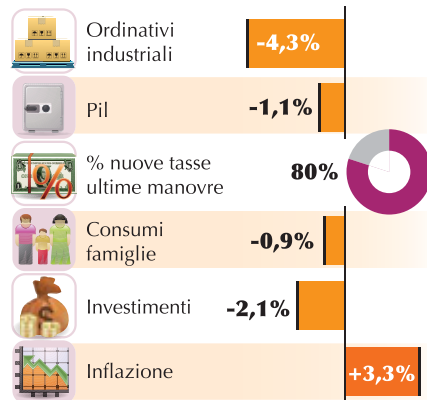

livello più elevato dal 2001. Un calo che si spiega con il calo degli occupati (-0,4% in sei mesi), ma soprattutto con l'aumento della forza lavoro. Il minor reddito familiare, ha costretto molte persone a cercare un impiego. Confindustria stima inoltre una produzione industriale a -2,3% nei primi 3 mesi del 2012.

Per Unioncamere, nel

primo trimestre del 2012 a fronte di 120.278 nuove aziende registrate, 146.368 sono state le cessazioni di attività, con un saldo negativo di 26.090. Un valore triplo rispetto allo stesso periodo del 2011, quando erano mancate 9.638 imprese. Infine i dati Istat: a febbraio il settore delle costruzioni è crollato del 20,3% rispetto a un anno fa. ● METRO

Rapporto del Censis

Consumi, anno horribilis

ROA «Nel 2012 i consumi si ridurranno in un modo che non ha precedenti dal dopoguerra, con un calo del 2,7%»: lo ha affermato il direttore ufficio studi di Confcommercio, Mariano Bella, durante la presentazione dell'osservatorio sui consumi del Censis, aggiungendo come la situazione «non è fisiolo-

gica ma patologica e bisogna prendere provvedimenti più vigorosi». Anche gli ottimisti sono ai minimi storici, con una diminuzione del 35%. Più del 70% delle famiglie ha dichiarato di avere incrementato le proprie spese per carburanti ed un ulteriore 70% lamenta maggiori spese per le utenze

Gli indicatori della recessione italiana

Fonte: Monte dei Paschi di Siena

LaPresse-L'Égo

La buona notizia

- Secondo le stime del Fondo monetario internazionale, il debito delle famiglie italiane si attesterà al 51% del Pil nel corso del 2012, molto al di sotto della media dell'eurozona, che è pari al 70%, e inferiore anche a quello della Germania, a quota 59%.
- Di contro però, il nostro debito pubblico è al 123% del Pil nel 2012, contro la media Ue del 90%.

Immigrati

Sull'aereo con lacci e bavaglio

ROMA Sul volo Roma-Tunisi, tenuti quasi nascosti nelle ultime file, due cittadini tunisini respinti con i polsi bloccati e la bocca chiusa con nastro adesivo da pacchi. Sulla denuncia del trattamento disumano - postata con foto su Facebook dal passeggero Francesco Sperandeo - il capo della Polizia Manganelli ha avviato accertamenti. METRO

Leggi di più sul sito

metronews.it

Rapita rilasciata

Mariani: "Giorni d'inferno"

ROMA «Sono stati 440 giorni all'inferno. È come se fossi nata una seconda volta». Così Maria Sandra Mariani, la fiorentina rapita il 2 febbraio 2011 in Algeria e rilasciata martedì, al suo rientro in Italia. Dopo l'arrivo a Ciampino è stata ascoltata dal pm Scavo. Non si sarebbe parlato né di un eventuale riscatto né dell'altra rapita in Algeria, Rossella Urru. METRO

Le altre dall'Italia

Nella Lega Nord è l'ora dei veleni

MILANO Il dossier su Roberto Maroni, voluto dall'ex tesoriere Belsito e al centro di un'inchiesta di Panorama, «è un fatto molto grave, ma è ancor più grave se qualcuno sapeva, se c'erano persone consenzienti e se pagate con i soldi della Lega. Voglio accertare la verità e capire cosa c'è dietro». È quanto afferma lo stesso ex ministro Maroni, rivelando di aver visto il dossier che «è ridicolo, basato su cose inventate e inverosimili». Maroni ha anche assicurato che

tutti i «tesori» recuperati «da questi investimenti un po' azzardati» saranno dati ai militanti.

Il dossier, curato da investigatori privati su incarico di Belsito, riguarda tre natanti secondo loro riconducibili a Maroni: un catamarano e due motoscafi. Uno sarebbe stato trasferito a Portorose, in Slovenia. Maroni replica di aver tenuto per tre anni ormeggiata il suo natante ma a Portorosa, in Sicilia. Intanto gli inquirenti milanesi hanno ricostruito