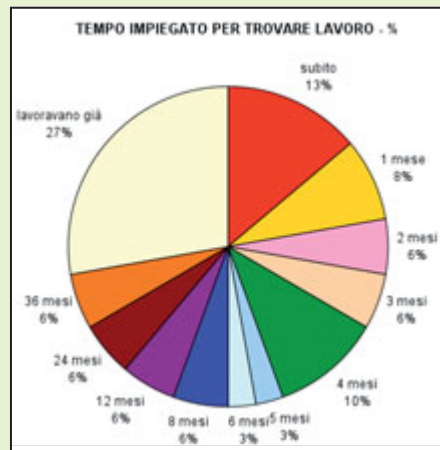

L'idea di fondo del progetto è di creare una bottega in ogni provincia italiana (per un totale di 110) in cui formare con tirocini di 3 cicli della durata di 6 mesi ciascuno, 10 ragazzi per ciclo per un totale di 3300 giovani che potranno presentare le loro

candidature all'indirizzo: www.italialavoro.it/ama a partire dai primi giorni di ottobre. Per ora le botteghe scelte sono così distribuite: 2 in Valle d'Aosta, 11 in Piemonte, 2 in Liguria, 8 in Lombardia, 1 per la provincia Autonoma di Trento, 3 in Friuli Venezia Giulia, 5 in Veneto, 2 in Emilia Romagna, 1 in Toscana, 6 nelle Marche, 1 in Umbria, 1 Lazio, 3 in Sardegna, 2 in Abruzzo e 3 in Puglia.

Pasticcieri

I settori che sono stati individuati sono soprattutto quelli della pasticceria, della panificazione, della ristorazione, del tessile abbigliamento-calzaturiero, del benessere, fino anche alle costruzioni. Entro un mese si darà poi corso a una nuova selezione per individuare una seconda serie di botteghe. ●METRO

Università Vita-Salute San Raffaele

Qui i filosofi trovano
lavoro post laurea

UNIVERSITÀ Cinquanta su 120 hanno trovato un lavoro entro pochi mesi dalla conquista dell'agognato pezzo di carta e l'80% degli occupati si dice pure soddisfatto del posto trovato. Ingegneri? Biologi? Informatici o statistici? Macché, il piccolo record appartiene ai laureati (laurea triennale) in filosofia dell'Università Vita Salute San Raffaele, che proprio og-

gi festeggia i suoi primi dieci anni di vita. Un compleanno speciale nel quale studenti e professori brinderanno ai sorprendenti dati occupazionali dei neo laureati. La maggioranza degli occupati ha trovato un posto entro i 12 mesi, mentre il 59% ha un contratto a tempo determinato o indeterminato. Per dei filosofi, davvero non male. ●METRO

Analisi

RIMPROVERI
IN CASI
ESTREMI

MARIO FURLAN
FORMATORE

Sono stato operato di ernia inguinale lo scorso luglio. Il medico mi disse che l'intervento era necessario, altrimenti l'ernia avrebbe continuato a ingrossarsi. A distanza di due mesi la ferita non si è ancora del tutto rimarginata. Non riesco ancora a correre. Ma ne è comunque valsa la pena. I rimproveri sono come le operazioni. A volte sono l'unica soluzione. Ma vanno usati il meno possibile. E solo nei casi estremi. Perché il rimprovero lascia una ferita nell'animo. A volte si rimargina presto. Altre volte rimane tutta la vita. Perché può offendere. Mortificare. Umiliare. E distruggere un rapporto per sempre. Vale con i bambini, ma non solo. Ne sono davvero convinto.

Ogni mercoledì
Metro è

metromotori

AZIENDA
OPERANTE NELLA GRANDE DISTRIBUZIONE
RICERCA PERSONALE
PER APERTURA NUOVO PUNTO COMMERCIALE
A MILANO:

- 8 ADDETTI ALLA DISTRIBUZIONE
- 4 ADDETTI AL CONTROLLO QUALITÀ ED INSERIMENTO DATI
- 4 HOSTESS
- 2 ADDETTI ALLA SEGRETERIA
- 4 ADDETTI ALLA GESTIONE DELLA CLIENTELA ANCHE 1° ESPERIENZA SOLO FULL-TIME

ETA' MASSIMA 40 ANNI
CONTRATTO A NORMA DI LEGGE
PER COLLOQUIO
TEL 02/48193169

AGENFOR
Formazione e lavoro

PRENDITI CURA DEL TUO FUTURO
Un lavoro qualificato nel settore socio-sanitario

SCGLI IL TUO FUTURO
Presenti in

- 7 regioni
- Oltre 300 Aziende Partner
- Oltre 6000 Persone qualificate
- 64% Allievi inseriti nel mondo del lavoro

ASO
Assistente di Studio Odontoiatrico
aso.agenfor.it
OPENDAY 19 SETTEMBRE ore 19.00

OSS
Operatore Socio Sanitario
oss.agenfor.it

ASA
Ausiliario Socio Assistenziale

SEDE DEI CORSI:
Milano: Via F.lli Bressan 2 - MM1 - Precotto
www.agenfor.it - infolombardia@agenfor.it

NUMERO VERDE
800 91 20 48