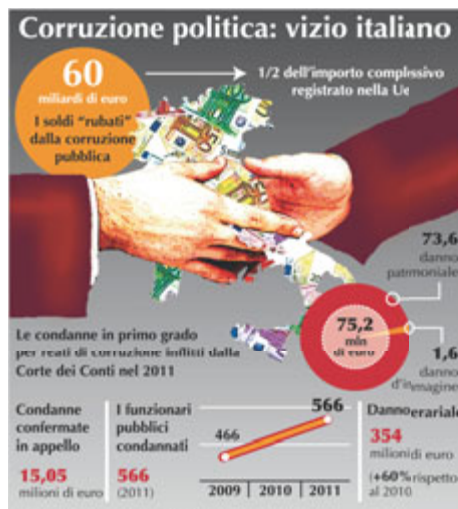

Mi consenta

► Mario Caligiuri.

I BRONZI TARDANO

Mario Caligiuri, assessore alla Cultura della Regione Calabria.

Assessore, il soprintendente ai Beni archeologici, Simonetta Bonomi, contava di gestire in affidamento diretto alcuni lavori per fare in fretta ed esporre i Bronzi di Riace entro Natale, in anticipo sull'inaugurazione del museo ristrutturato. Ma voi volete fare una gara. E così per vedere i Bronzi al museo si dovranno attendere parecchi mesi...

Non è così. Per poter usare i fondi europei bisogna seguire determinati adempimenti. Si figuri se non avevamo fretta pure noi... Certo, tuttavia il risultato è che c'era una speranza di vedere i Bronzi “in piedi” (ora sono nella sede della Regione sdraiati sui “lettini” del restauro, che peraltro è finito) molto presto. Ora tutto è rimandato.

Prima di tutto, la Regione ha investito 5 milioni in un bene non suo. Quindi noi facciamo la nostra parte. Non si può dire che per un problema all'ultimo miglio la colpa sia nostra.

Per carità, era solo un dato di fatto.

Ovvio che anche noi vogliamo presto i Bronzi al museo. Per noi (e per tutta l'Italia) è una cosa strategica. Ma ci sono regole che non si possono ignorare.

Per il soprintendente il museo aprirà “entro maggio-giugno”. Spero prima, molto prima. ● SERGIO RIZZA
twitter: @sergiorizza

CON NOI LE VACANZE NON SONO FINITE

SINGAPORE
da € **699**
RITORNO

YANGON / PHUKET
da € **699**
RITORNO

BALI / MANILA
da € **799**
RITORNO

SYDNEY / DARWIN
da € **1.099**
RITORNO

Tariffe di andata e ritorno in Economy Class, comprensive di tasse e supplementi, per partenze sui voli da Milano Malpensa e Roma Fiumicino dal 01/12/2012 al 19/12/2012, dal 31/12/2012 al 20/03/2013, da acquistare entro il 13/09/2012, soggette a particolari termini e condizioni, ed alla disponibilità dei posti nella classe dedicata all'atto della prenotazione.