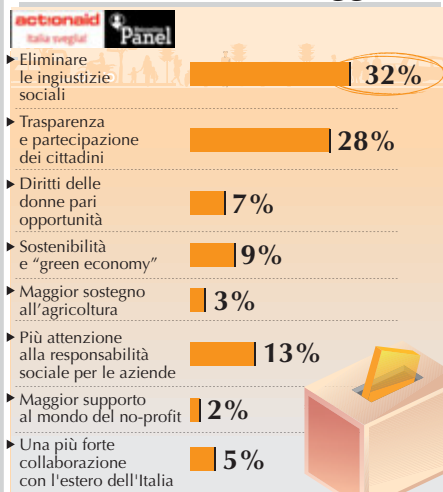

I risultati del sondaggio

La posizione dei candidati