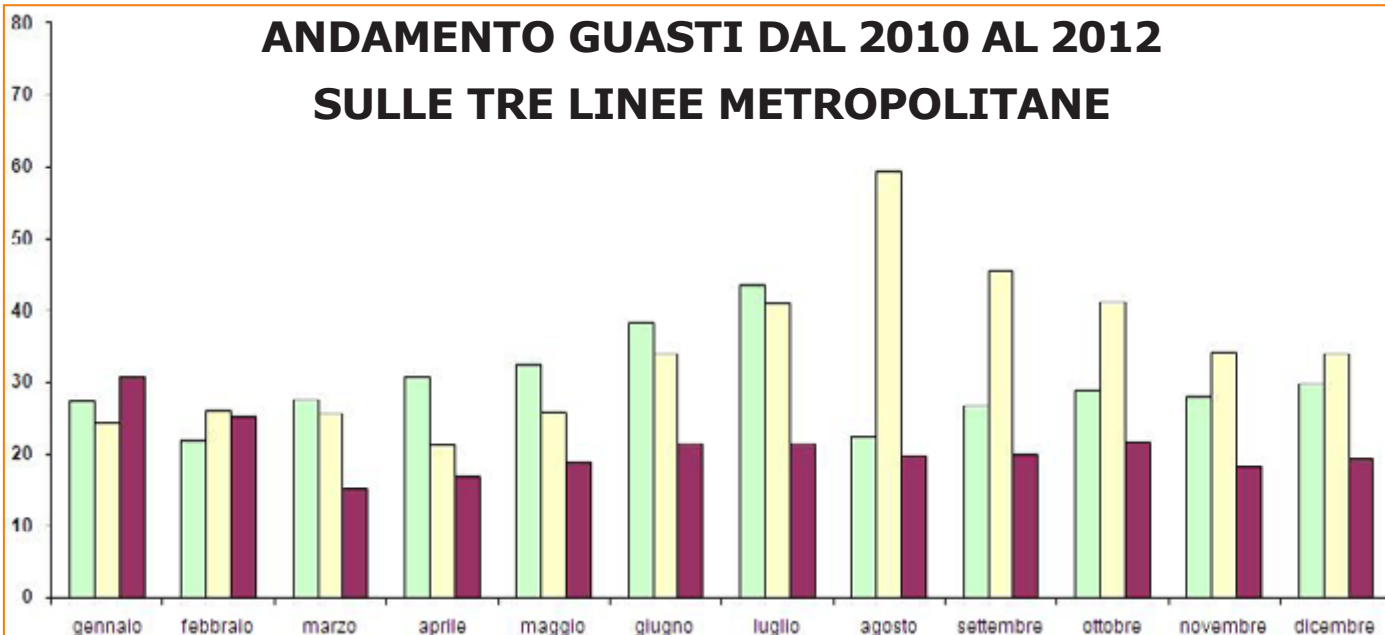

Si tratta di uno sforzo importante che ATM sosterrà con risorse proprie nell'ottica di elevare ulteriormente i livelli di servizio metropolitano.

LINEA M1: MAGGIOR SICUREZZA E PIU' FREQUENZE CON IL SISTEMA DI SEGNALAMENTO

Il nuovo sistema di segnalamento della linea M1 è ormai in fase avanzata di applicazione e permette di migliorare il servizio e mitigare le congestioni in carrozza nelle ore di punta.

Il primo novembre 2012 dalle 13,30 alle 18,30 è stato effettuato un test per misurare la capacità del sistema e la sua efficienza in situazioni di massimo carico. Sono stati utilizzati per la circolazione 56 treni contemporaneamente rispetto ai 47 che attualmente vengono messi in esercizio nelle ore di punta. In queste 5 ore di prova le frequenze sono state mediamente di 98 secondi tra l'arrivo di un treno e quello successivo e la circolazione è stata di massima regolarità, pur utilizzando treni diversi per età e prestazioni.

Va ricordato che il nuovo sistema di segnalamento viene applicato ad una struttura datata che risale al 1964: la linea 1, infatti, non è dotata di gallerie alternative, presenti invece in altre città europee e nei sistemi più moderni.

ANDAMENTO GUASTI DAL 2010 AL 2012 SULLE TRE LINEE METROPOLITANE

■ 2010

■ 2011

■ 2012

LEGENDA

TIPOLOGIA DI GUASTI: nel grafico sono raccolti i dati relativi a tutti i guasti ai treni che hanno determinato un ritardo accumulato ai capolinea superiore ai 5 minuti. I guasti sono calcolati sui milioni di km percorsi su tutta la rete della metropolitana (75 milioni all'anno).

FONTE DEI DATI: Sistema registrazione degli eventi aziendali (SAP).