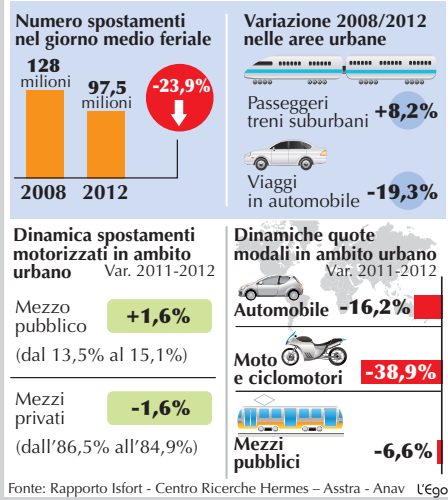

ti cercavano di calmarlo, l'uomo si è versato addosso della benzina e si è dato fuoco. La fiammata ha investito in pieno i due poliziotti, la moglie e la figlia. La coppia ha due figlie disoccupate, una non era in casa.

La procedura di pignoramento era iniziata nel 2001. Il lungo iter giudiziario si era concluso nel maggio 2012, quando la casa era stata aggiudicata all'asta per 26 mila euro. L'acquirente aveva manifestato la sua disponibilità a rivendere l'immobile al 64enne, il quale però non disponeva dei mezzi per comprarlo. In alternativa, gli sarebbe stato proposto un affitto. ● METRO

Equitalia ai direttori: "Più sensibilità"

- **Lettera interna.** Il rapporto con i cittadini sia «orientato alla sensibilità», basato sul «dialogo, soprattutto con le fasce più deboli» e sulla capacità di «valutare caso per caso». È il comportamento che l'amministratore delegato di Equitalia, Benedetto Mineo, indica in una lettera inviata a responsabili e direttori della società.
- **Equilibri instabili.** «Siamo consapevoli - si legge - che l'arrivo di una richiesta all'agente della riscossione, in un momento come quello che stiamo vivendo, possa infrangere equilibri già instabili». Per questo «non possiamo permetterci di commettere errori, o di avere un comportamento non adeguatamente orientato alla sensibilità che queste circostanze richiedono».

Meno spostamenti

Come cambia la mobilità

Effetto crisi e tagli: non ci si muove più

ROMA Stretta nella tenaglia tra crisi economica e tagli (-15% in tre anni di risorse pubbliche ai trasporti collettivi), la mobilità motorizzata getta la spugna: dal 2008 al 2012 il numero degli spostamenti in un giorno medio ferialo è crollato da 128 a 97,5 milioni. Lo sottolinea un Rapporto realizzato da Isfort in collaborazione con Centro Ricerche Hermes, Asstra e Anav. Il tracollo coinvolge tutti le modalità di trasporto a motore. I mezzi pubblici, però, calano meno e rosic-

chiano importanti quote di mercato in ambito urbano (colpisce il +8,2% dei treni suburbani negli ultimi 5 anni). Al di fuori delle città, invece, aumenta il ricorso all'auto (seppure più condivisa per dividere le spese) mentre i mezzi pubblici arrancano.

«L'attuale situazione di crisi - commenta Carlo Carminucci, direttore scientifico di Isfort - rappresenta paradossalmente una formidabile occasione per cambiare radicalmente gli stili di mobilità in Italia». ● METRO

Stamina

In Commissione esperti contro decreto Balduzzi

ROMA L'audizione degli esperti nella commissione Affari sociali della Camera si è trasformata in una levata di scudi contro il metodo Stamina e il «decreto Balduzzi» sulle staminali - già approvato al Senato - che ha aperto alla possibilità di procedere per questo tipo di terapia seguendo le leggi sui trapianti, meno stringenti di quelle per l'approvazione dei farmaci. «Il metodo Stamina usa una stessa metodologia per tutte le malattie: questo si chiama olio di serpente», ha detto Luca Pani, direttore dell'Agenzia italiana del farmaco. Anche il direttore del Centro trapianti, Alessandro Nanni Costa, ha sostenuto che la manipolazione delle staminali è «una terapia avanzata,

quindi un farmaco. Le sperimentazioni vanno fatte nell'ambito della legalità». Davide Vannoni, presidente della fondazione Stamina, replica: «Si fa catastrofismo». ● METRO

DAVIDE VANNONI,
STAMINA FOUNDATION

quindi un farmaco. Le sperimentazioni vanno fatte nell'ambito della legalità». Davide Vannoni, presidente della fondazione Stamina, replica: «Si fa catastrofismo». ● METRO

Notizie in breve

Funerali

GENOVA Oggi, alle 18, nella cattedrale di San Lorenzo a Genova alla presenza di Napolitano saranno celebrati i funerali di Stato per le 8 vittime della tragedia al Molo Giano. Proseguono, in-

tanto, le ricerche di Giovanni Iacoviello. ● METRO

Concordia

FIRENZE Stop della Procura di Grosseto al patteggiamento chiesto dall'ex comandante della Costa Concordia, Francesco Schettino, nel procedimento per il naufragio del Giglio. Ok, invece, al patteggiamento per gli

Mi consenta

IN GUERRA CON I "BUU"

Antonello Valentini, direttore generale della Federcalcio.

Blatter, n° 1 della Fifa, vi ha bacchettato: «Troppo poco una multa per i cori razzisti durante Milan-Roma». Cosa risponderete?