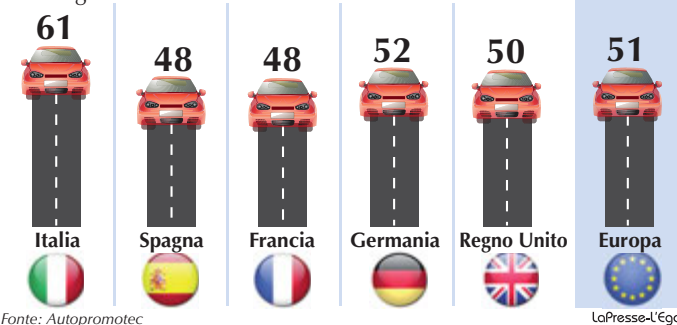

Troppe auto in città "Colpa dei trasporti"

► Osservatorio Autopromotec: l'Italia ha un record (negativo) nella Ue

ROMA Se i trasporti pubblici non funzionano, o funzionano male, allora sarà difficile ridurre la densità di auto per abitante che in Italia rappresenta un valore da record europeo. Ne è convinto l'Osservatorio Autopromotec che ha fotografato la mobilità nelle nostre città in occasione dell'edizione 2013 di Autopromotec che si è aperta ieri nel quartiere fieristico di Bologna.

Nel 2012 in Italia circolavano 61 autovetture per ogni 100 abitanti. È una densità fra le più alte d'Europa. Nel nostro continente infatti soltanto Lussemburgo e Islanda hanno una densità superiore (66 e 64). Il dato italiano è decisamente superiore anche alla media dell'Unione Europea (51 vetture ogni 100 abitanti). «La ragione alla base di un tasso di motorizzazione molto elevato nel nostro Paese - dicono dall'Osservatorio - è da ricercarsi essenzialmente nelle carenze nello sviluppo del trasporto pubblico e soprattutto nell'assoluta insufficienza delle metropolitane che in moltissimi casi fanno sì che le autovetture siano l'unico mezzo di trasporto utilizzabile per re-

Italia ed Europa a confronto

Auto ogni 100 abitanti

carsi al lavoro.

Regioni omogenee

E anche guardando la distribuzione delle auto regione per regione, nulla fa pensare a una "demotorizzazione". Un piccolissimo segnale di decrescita emerge solo in Emilia Romagna, in Veneto e in Lombardia. E nel Lazio: ma qui il discorso è diverso dato che la riduzione di 3 punti dal 2007 al 2012 è dovuta alla quota di immatricolazioni a società di noleggio che si è spostata dal Lazio al Trentino Alto Adige per ragioni fiscali. ● METRO

Trasporti pubblici

Fs e Ntv: guerra sui prezzi dei biglietti di Alta Velocità

ROMA Ntv ha inviato all'Antitrust una segnalazione lamentando attività di dumping da parte di Ferrovie dello Stato sulle tratte dell'alta velocità stessa. Secondo la compagnia di Italo «i prezzi praticati da Trenitalia sulle linee tradizionali sono ben più alti di quelli sulle linee ad Alta velocità (non era così quando non c'era concorrenza sulla Av) e di

recente sono stati aumentati (mediamente del 6%) i prezzi sui vecchi treni intercitty: "toglie" a chi viaggia male per "dare" a chi viaggia meglio». «Noi sull'alta velocità ci guadagniamo - ha detto l'Ad di Fs Mauro Moretti che proprio martedì ha presentato i risultati di bilancio con un utile da 380 milioni - Cosa dobbiamo fare, alzare i prezzi?». ● METRO

L'Italia nel mirino di Amnesty

ROROMA La mancanza d'azione a livello globale in favore dei diritti umani sta rendendo il mondo sempre più pericoloso per rifugiati e migranti: l'allarme arriva da Amnesty International, che ieri ha presentato a Roma l'edizione italiana del Rapporto annuale 2013 sui diritti umani nel mondo. L'organizzazione ha messo sotto accusa l'assenza di soluzioni efficaci per

fermare i conflitti che sta creando «una sottoclasse globale», puntando il dito contro le politiche nazionali in materia di immigrazione e asilo. «Un'Italia segnata da una progressiva erosione dei diritti umani, ritardi e vuoti legislativi non colmati, insieme a violazioni gravi e costanti», ha commentato il presidente di Amnesty International Italia, Antonio Marchesi. Infine, l'affondo sulla Siria: «La situazione in Siria peggiora di giorno in giorno e le scuse per non affrontare l'emergenza non sono più ammissibili». ● METRO

Decapitato un soldato a Londra

GB Un soldato britannico, in servizio nella caserma di Woolwich a Londra, è stato semi-decapitato a colpi di machete in strada. Secondo il premier Cameron ci sono «forti indicazioni che si tratti di un attacco terroristico di matrice islamica». I due aggressori, infatti, hanno chiesto ai passanti di filmare la scena, inneggiando ad Allah e urlando: