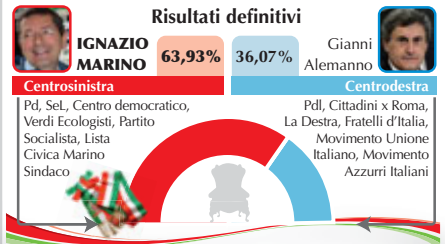

Così la sfida nella Capitale

Affluenza **45,05%** Sezioni scrutinate **2.600 su 2.600**

Sindaco uscente
Gianni Alemanno dal 28/4/2008