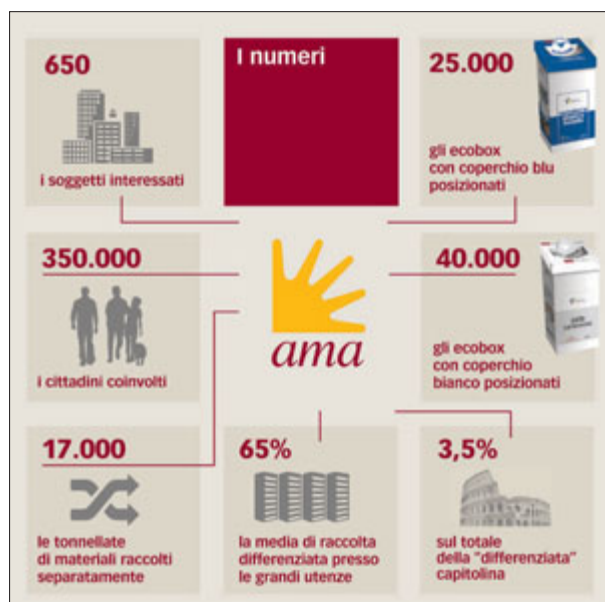

Gli ecobox

Alle società che aderiscono al progetto Ama fornisce gli ecobox, degli appositi contenitori destinati al conferimento separato dei rifiuti. Finora sono stati posizionati oltre 40mila ecobox con il coperchio bianco per la carta e il cartone e oltre 25mila con il coperchio blu per il “multimateriale”. Per le sedi dotate di mense è attivo anche il servizio di raccolta degli scarti alimentari e organici. In questi casi Ama fornisce i contenitori dedicati da 120 litri, 240 litri, 360 litri o 1.100 litri a seconda del fabbisogno. Laddove la viabilità lo consente, Ama posiziona in un'area ecologica interna alla sede i cassonetti modello “grandi utenti”, dove è possibile conferire i materiali raccolti con gli ecobox. Questi cassonetti dedicati hanno un'apertura più ampia rispetto ai normali contenitori stradali, che permette di svuotare gli ecobox con grande facilità.

“Ama è fortemente impegnata in progetti mirati per raggiungere il cittadino dove studia o lavora – dichiara il presidente di Ama, Piergiorgio Benvenuti –, veicolando così dei comportamenti eco-compatibili anche al di fuori delle mura domestiche. Ritengo che questo progetto abbia una grande importanza, in quanto ci permette di sottrarre alla discarica un numero considerevole di rifiuti”.

Il presidente di Ama, Piergiorgio Benvenuti, e il direttore dell'Agenzia capitolina sulle tossicodipendenze, Massimo Canu, mentre firmano il protocollo di adesione dell'Agenzia al progetto “Grandi Utenze”