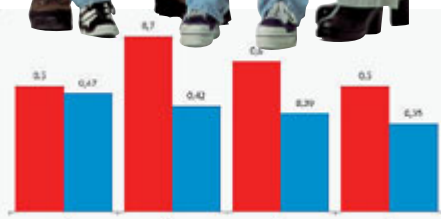

Tasse e bollette, i figli sono "sopravalutati"

► L'Anfn: "La prole vale meno quando lo Stato deve riconoscere agevolazioni"

FAMIGLIA «Per lo Stato non esiste economia di scala quando si tratta di esigere tasse, mentre la applica quando è il momento di offrire dei servizi». È il presidente dell'Associazione nazionale famiglie numerose Giuseppe Butturini ad esprimere preoccupazione per i contenuti del nuovo Isee (non ancora approvato in Parlamento) «da cui ci aspettavamo una radicale revisione delle scale di equivalenza», non una semplice limatura.

Paradosso italiano

In Italia - spiega l'Anfn - gli enti locali e le aziende erogatrici di luce e gas, quando fanno una stima dei consumi di un nucleo familiare, danno molto peso ai nostri figli. Quando però Stato e comuni ricorrono alla lettura dell'Isee per stabilire la quota di compartecipazione di una famiglia alle spese di gestione di un nido o di una mensa, improvvisamente i figli valgono molto meno.

La Tares

Emblematico il caso della Tares, l'imposta su tributi e servizi che l'Anfn, «si prospetta come una vera e

► Quanto valgono i figli per lo Stato quando deve avere (Tares in rosso) e quando invece deve dare (Isee in blu).

propria tassa sui figli: cresce all'aumentare del numero dei componenti». Per esempio: simuliamo

una famiglia con papà, mamma e uno o più figli in una casa da 80 mq nel Nord Italia. Se quella fami-

glia ha un figlio dovrà pagare 242 euro di Tares, se ne ha due 292, euro, se ne ha tre 349 euro, se ne ha 4 393. Come illustrato nel grafico, la presenza di un figlio in casa determina un aumento di un coefficiente pari allo 0,5 (se il comune decide di applicare tariffe in «fascia alta»); la presenza di due figli di un ulteriore coefficiente pari allo 0,7 («fascia alta»). «Chissà per quale motivo - commenta l'Anfn - si assume il principio secondo cui il secondo figlio (0,7) debba sporcare molto più del primo (0,5)».

L'isee

Ben diverso è il valore che gli enti locali o lo Stato danno ad ogni figlio quando dovrebbe riconoscere alla famiglia agevolazioni per le prestazioni erogate sulla base dell'Isee. Nell'Indicatore della situazione economica equivalente la ricchezza di una famiglia viene calcolata sommando il reddito da lavoro con il reddito (figurativo) derivante da attività finanziarie, i risparmi e il valore della/e casa/e di proprietà (se ce ne sono) e detraendo le eventuali spese di affitto. Il risultato di questa operazione dovrà essere poi suddiviso per un «parametro relativo alla famiglia». Nella scala di equivalenza applicata per giungere a questo parametro, il primo figlio vale appena 0,47, il secondo 0,42, il terzo 0,39, il quarto 0,35. ● METRO