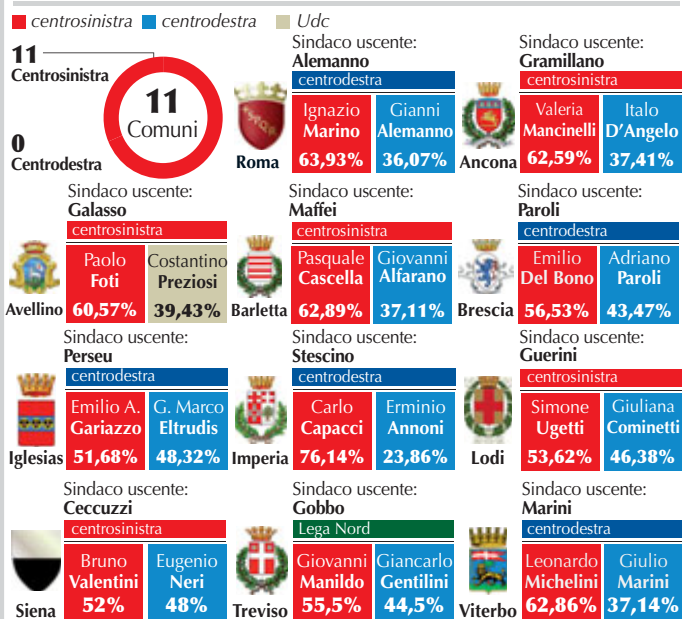

## la giornata sui mercati

FTSE Mib:

-0,81  
(16.556,34)

FTSE All Share:

-0,69  
(17.573,86)

FTSE Star:

+1,01  
(12.702,06)

Valuta

## I ballottaggi nei comuni capoluogo