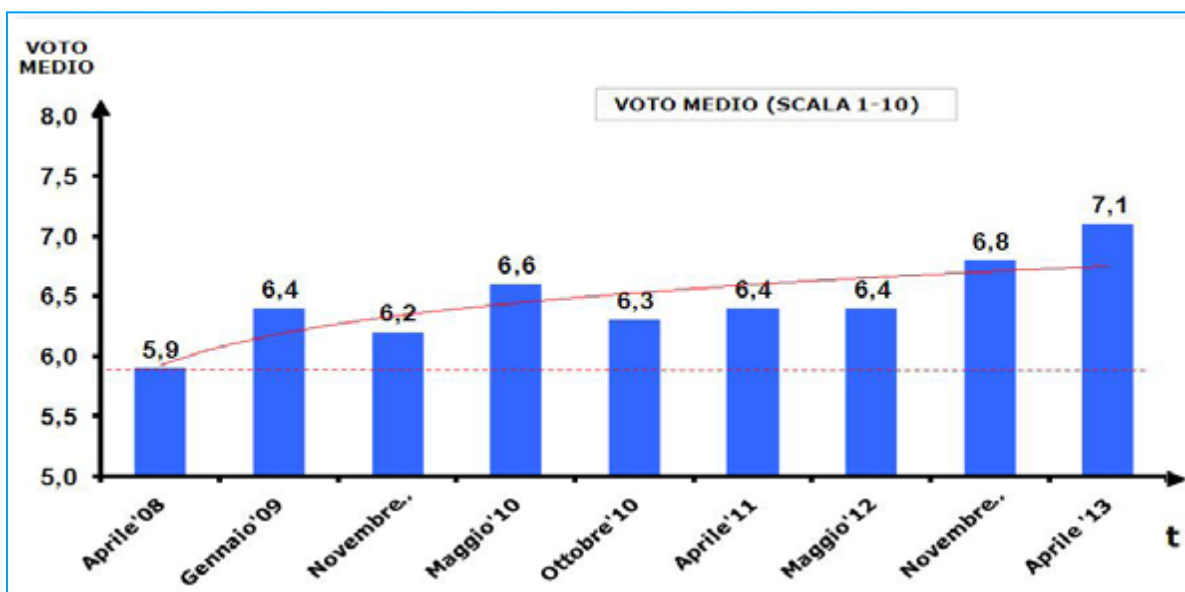

LE LINEE PIÙ UTILIZZATE

Il voto passa da 6,9 dello scorso novembre a 7 pieno quando agli intervistati viene chiesto di esprimersi esclusivamente sulla linea che più utilizzano.

Linee metropolitane:

- **M5: 8,9**
- **M3: 7,8** rispetto al 7,1 di novembre

- **M1: 7,5** rispetto al 7,3 di novembre
- **M2: da 6,7 a 6,5.**

Linee di superficie: il voto medio dello scorso novembre era 6,7, salito in pochi mesi a 6,8. La linea con il più alto gradimento è la **73**, con un voto di 8,2.

FATTORI DI QUALITÀ DEL SERVIZIO

Tra i fattori di qualità del servizio, quelli che i passeggeri considerano più importanti:

1. regolarità e puntualità
   - frequenza e pulizia delle vetture.
2. I fattori più apprezzati del servizio sono:
3. facilità di acquisto dei biglietti
   - qualità della guida
   - tabelle elettroniche alle fermate.

Costante il giudizio sulla cortesia del personale ATM.

I CANALI DI RELAZIONE CON IL CLIENTE

Tra i molteplici canali utilizzati dai passeggeri per informarsi sul servizio di trasporto, quelli che registrano il più alto indice di gradimento sono:

- i servizi web
- la presenza di personale ATM alle fermate e sui mezzi
- gli ATM Point.

A partire dalla prossima edizione dell'indagine verrà introdotto anche il monitoraggio dell'account twitter **@ATM_INFORMA** che in meno di quattro mesi dall'apertura è già seguito da oltre 12.000 visitatori.