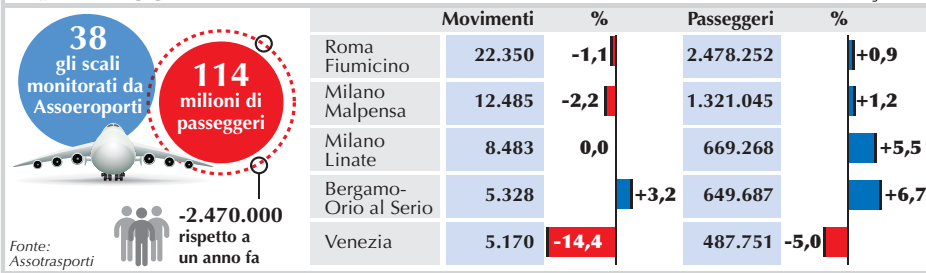

*valida su una selezione di prodotti

1
news

Premier Letta

► Enrico Letta.

“Altolà a barbarie del M5S”

ROMA «È una corsa verso la barbarie, intrapresa da Grillo che pare senza fine. Non ci può essere tolleranza verso questo modo di fare politica». Così il premier Enrico Letta dopo l'ennesimo attacco sul web del leader del M5S, questa volta contro la giornalista Daria Bignardi. Alla quale arriva la solidarietà della presidente della Camera. «Bignardi, Fabio Fazio e Corrado Augias sono vittime di un pestaggio mediatico», ha detto Laura Boldrini. METRO

I passeggeri nel 2013

Nei cieli della crisi si ricomincia a volare

► Il 2013 si è chiuso con un recupero del flusso di passeggeri sugli aerei

ROMA Nel 2013, nei 38 scali aeroportuali italiani monitorati da Assaeroporti, sono transitati oltre 144 milioni di passeggeri con una contrazione pari all'1,9% rispetto al 2012, corrispondente a circa 2.740.000 passeggeri in meno. Analogamente si riscontra una riduzione del 6% del traffico complessivo dei movimenti degli aeromobili, pari a 90.147 movimenti in meno rispetto al totale annuo di 1.424.729. È quanto emerge dal consuntivo dei dati del traffico aeroportuale. L'aeroporto di

Roma Fiumicino si conferma al primo posto per traffico passeggeri, seguito da Milano Malpensa, Milano Linate, Bergamo e Venezia. Il sistema aeroportuale romano rappre-

senta il 28% del traffico passeggeri in Italia.