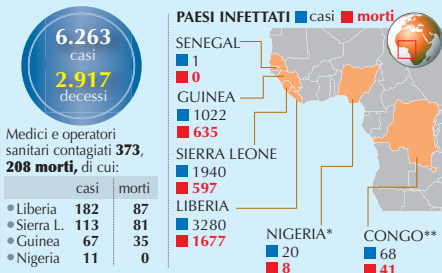

La diffusione dell'ebola