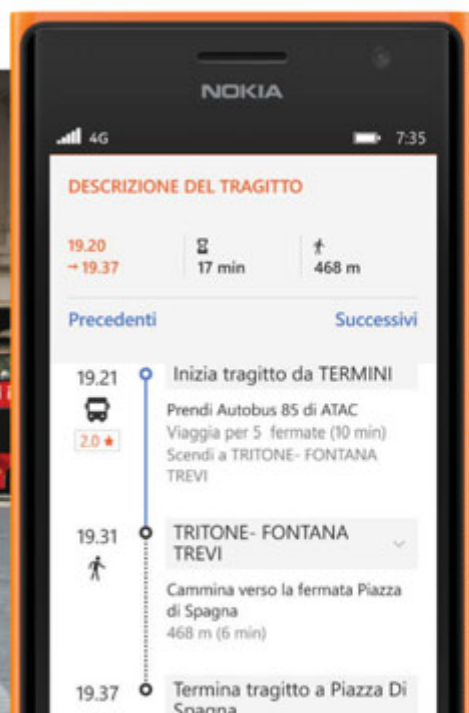

metro

www.metronews.it

L'avete richiesta in tanti e finalmente è arrivata!

Moovit l'app gratuita n.1 in Italia per i mezzi pubblici è ora
disponibile anche per Windows Phone. Provala subito!

Isolanti / NEWS.VISMAP.IT