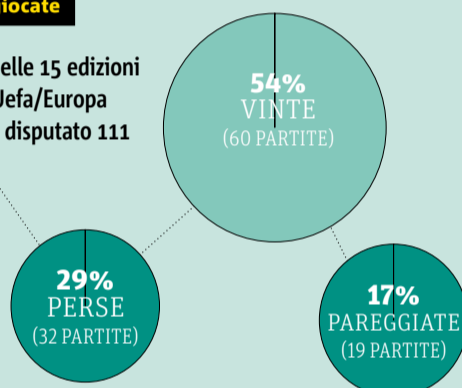

partite giocate

La Roma nelle 15 edizioni di Coppa Uefa/Europa League ha disputato 111 gare