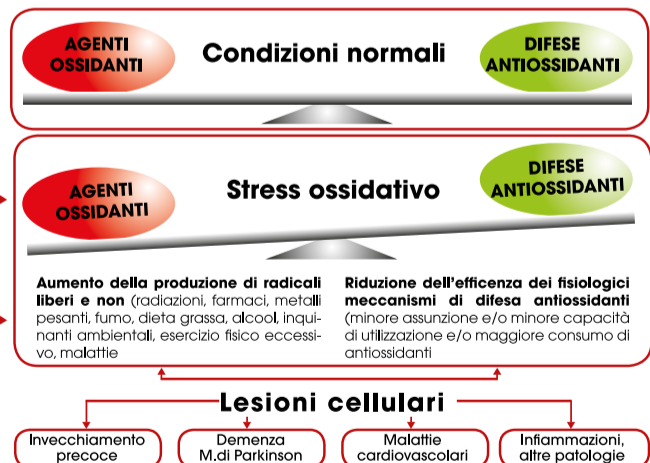

In cosa consiste la prima visita?

La prima visita presso il Centro prevede una valutazione clinica specialistica completa, con l'effettuazione degli esami di laboratorio necessari per valutare il livello di stress ossidativo (dROMs Test) e le capacità antiossidanti (BAPTest). I due test rappresentano un valido supporto diagnostico e terapeutico. Al termine della visita si illustrano al paziente tempi e metodi più idonei per affrontare e superare il problema manifestato. In questa fase si stabilisce il percorso terapeutico da seguire.

Sin dalle prime applicazioni il paziente avverte un senso di benessere e di vitalità.

L'OZONO AIUTA A RITROVARE L'EQUILIBRIO

INTRAMEDICA
ALTA SPECIALIZZAZIONE IN OSSIGENO-OZONOTERAPIA

Casa di Cura "VILLA MAFALDA"
Via Monte delle Gioie, 5 - 00198 Roma
Direzione Sanitaria Dott.ssa Rossella Moscatelli