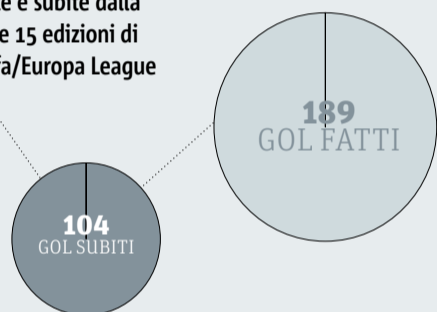

vinta contro i belgi dell'Eendracht Aalst per 4-0 (due autoreti a nostro favore e rete anche di Balbo), alla guida dei giallorossi il sanguigno Carletto Mazzone.

Qualche altra curiosità, sempre in tema di reti fatte. Quelle più veloci da ricordare sono tre, tutte al primo minuto di gioco: Totti in un Roma-Kosice 7-1 del 2009, Carnevale contro il Benfica nel 1990 e Aquilani (oggi in campo con i viola) nella goleada per 5-1 contro i greci dell'Aris Salonicco nel 2005. Il festival del gol a favore dei giallorossi è anda-

to in scena in due occasioni, in panchina mister Capello: anno 1999, 7-0 ai danni dei portoghesi del Vitoria Setubal (a segno Aldair, Montella, Assuncao, Delvecchio e tripletta di Alenichev) e poi l'anno dopo stesso risultato contro gli sloveni del Gorica (in rete Samuel, Delvecchio, Batistuta e due doppiette di Totti e Montella).

La sconfitta più pesante in Coppa Uefa per la Roma è invece targata Karlsruhe, anno 1996, 3-0 per i tedeschi (doppietta di Fink e Dundee).

Massimiliano Franceschetti

i mister

Questi gli allenatori con le maggiori presenze sulla panchina della Roma nelle 15 edizioni di Coppa Uefa/Europa League:

Capello	24
Liedholm	20
Bianchi	16
Spalletti	14
Boskov	8
Mazzone	8
Zeman	8
Ranieri	8
Garcia	3
Luis Enrique	2

i gol

Le reti fatte e subite dalla Roma nelle 15 edizioni di Coppa Uefa/Europa League