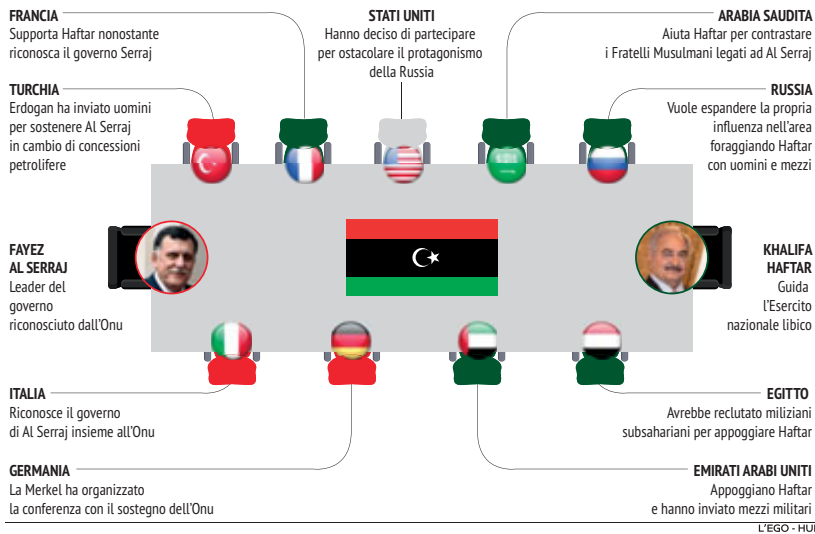

La Libia resta in bilico

LA CONFERENZA DI BERLINO SULLA LIBIA

Tensioni prima della conferenza di domenica

LIBIA A scompaginare la fragile tregua raggiunta in Libia - in vista della conferenza di domenica a Berlino - è nuovamente l'avvenimento del presidente turco Erdogan, che ieri ha annunciato un ulteriore invio di truppe sul terreno. «Mandiamo i nostri militari per rafforzare la stabilità e mantenere in piedi un governo legittimo - ha detto Erdogan - se non fossimo intervenuti a sostegno delle forze fedeli al Governo di accordo nazionale di Faye al-Sarraj, il generale Haftar avrebbe occupato la Libia e costretto la sua gente negli artigli della persecuzione». La Turchia, secondo l'Osservatorio siriano per i Diritti umani, avrebbe già inviato in Libia mercenari siriani: circa 300 miliziani trasferiti con voli aerei dal territorio siriano controllato dalla Turchia alla Libia

da Afrin, l'ex enclave curda nel nord della Siria conquistata nel 2018 dalla Turchia con l'appoggio di milizie arabe locali. Ai combattenti, secondo l'Osservatorio, viene offerto uno stipendio che oscilla tra i 2.000 e i 2.500 dollari al mese per turni di presenza in Libia di 3/6 mesi.

Presenti tutti i leader

Intanto è stata ufficializzata la presenza alla conferenza di Berlino di entrambi i contendenti del potere in Libia: il presidente del Governo di accordo nazionale, Faye al Serraj, e il generale della Cirenaica, Khalifa Haftar. Quest'ultimo ha dato la sua parola al ministro degli Esteri tedesco, Heiko Maas, e si è detto «pronto a rispettare la tregua indipendentemente dal fatto che non ha firmato l'intesa per il cessate il fuoco». Confermata la presenza del segretario di Stato Usa, Pompeo, del presidente russo Putin e dello stesso Erdogan.

E ancora: al tavolo ci sarà il presidente egiziano Al Sisi, nonostante gli screzi con Ankara; mentre l'Onu sarà rappresentata al grado più alto con il segretario generale Guterres. Il premier italiano Conte ha confermato che si discuterà del possibile invio in Libia di un «contingente europeo di interposizione e di pace».

Da martedì Trump sotto accusa al Senato

USA Prenderà il via martedì prossimo il processo al Senato americano sulla messa in stato di accusa del presidente Donald Trump per l'Ucrainagate. Ieri i sette deputati-procuratori nominati dai democratici hanno presentato formalmente alla Camera alta del Congresso i due articoli di impeachment: abuso

di potere e ostruzione del Congresso. Poi ha giurato il giudice capo della Corte Suprema, John Roberts, che presiederà il dibattimento. «Oggi si fa la storia», ha dichiarato la speaker Nancy Pelosi. Quello di Trump è il terzo processo d'impeachment della storia Usa, dopo quelli di Johnson e Clinton (assolti).