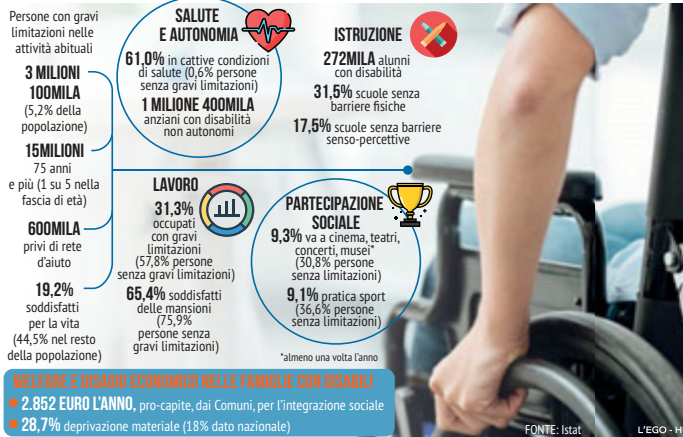

I NUMERI DELLA DISABILITÀ IN ITALIA

Disabili, pensioni troppo basse «Minime da adeguare subito»

ROMA Per la Corte Costituzionale sono troppo basse le pensioni di invalidità civile: con i 285,66 euro mensili, previsti dalla legge per le persone totalmente inabili al lavoro per effetto di gravi disabilità, non si hanno i mezzi necessari per vivere. La Consulta ha esaminato una questione di legittimità costituzionale sollevata dalla Corte d'appello di Torino sul caso di una persona affetta da tetraplegia spastica neonatale, incapace di

svolgere i più elementari atti quotidiani e di comunicare con l'esterno. Per la Corte Costituzionale, un assegno così basso come quello attualmente previsto dalla legge non consente di sopravvivere e perciò viola il diritto riconosciuto dall'articolo 38 della Costituzione, secondo cui «ogni cittadino inabile al lavoro e sprovvisto di mezzi necessari per vivere ha diritto al mantenimento e all'assistenza sociale». È stato quindi affermato che il cosiddetto

«incremento al milione» (pari a 516,46 euro) da tempo riconosciuto, per vari trattamenti pensionistici, debba essere assicurato agli invalidi civili totali, senza attendere il raggiungimento del sessantesimo anno di età, attualmente previsto dalla legge. D'ora in poi l'incremento dovrà essere erogato a tutti gli invalidi civili totali che abbiano compiuto i 18 anni e che non godano di redditi su base annua pari o superiori a 6.713,98 euro.

LA CORTE DEI CONTI «Non rinviabile il taglio delle tasse»

Riforma fiscale per superare la crisi dovuta al Covid

2%

ROMA Il taglio delle tasse a dipendenti, pensionati e imprese non è più rinviabile. Parola della Corte dei Conti. L'occasione per tornare sull'argomento della riforma fiscale è la Parificazione del Rendiconto generale dello Stato per l'esercizio finanziario 2019. Ma durante la cerimonia i magistrati contabili fanno una panoramica a tutto tondo di quello che è stato lo scorso anno con un occhio però al futuro che mostra «un quadro particolarmente gravoso». Proprio per questo si apre alla possibilità di poter fare più debito, ma «con credibilità».

Per la Corte, un intervento in materia fiscale «appare non più rinviabile» e l'obiettivo è quello di ridurre, «per quanto pos-

Secondo la Corte per il reddito di cittadinanza «risultano essere state accolte circa 1 milione di domande, delle quali soltanto il 2% ha poi dato luogo ad un rapporto di lavoro tramite i Centri per l'impiego».