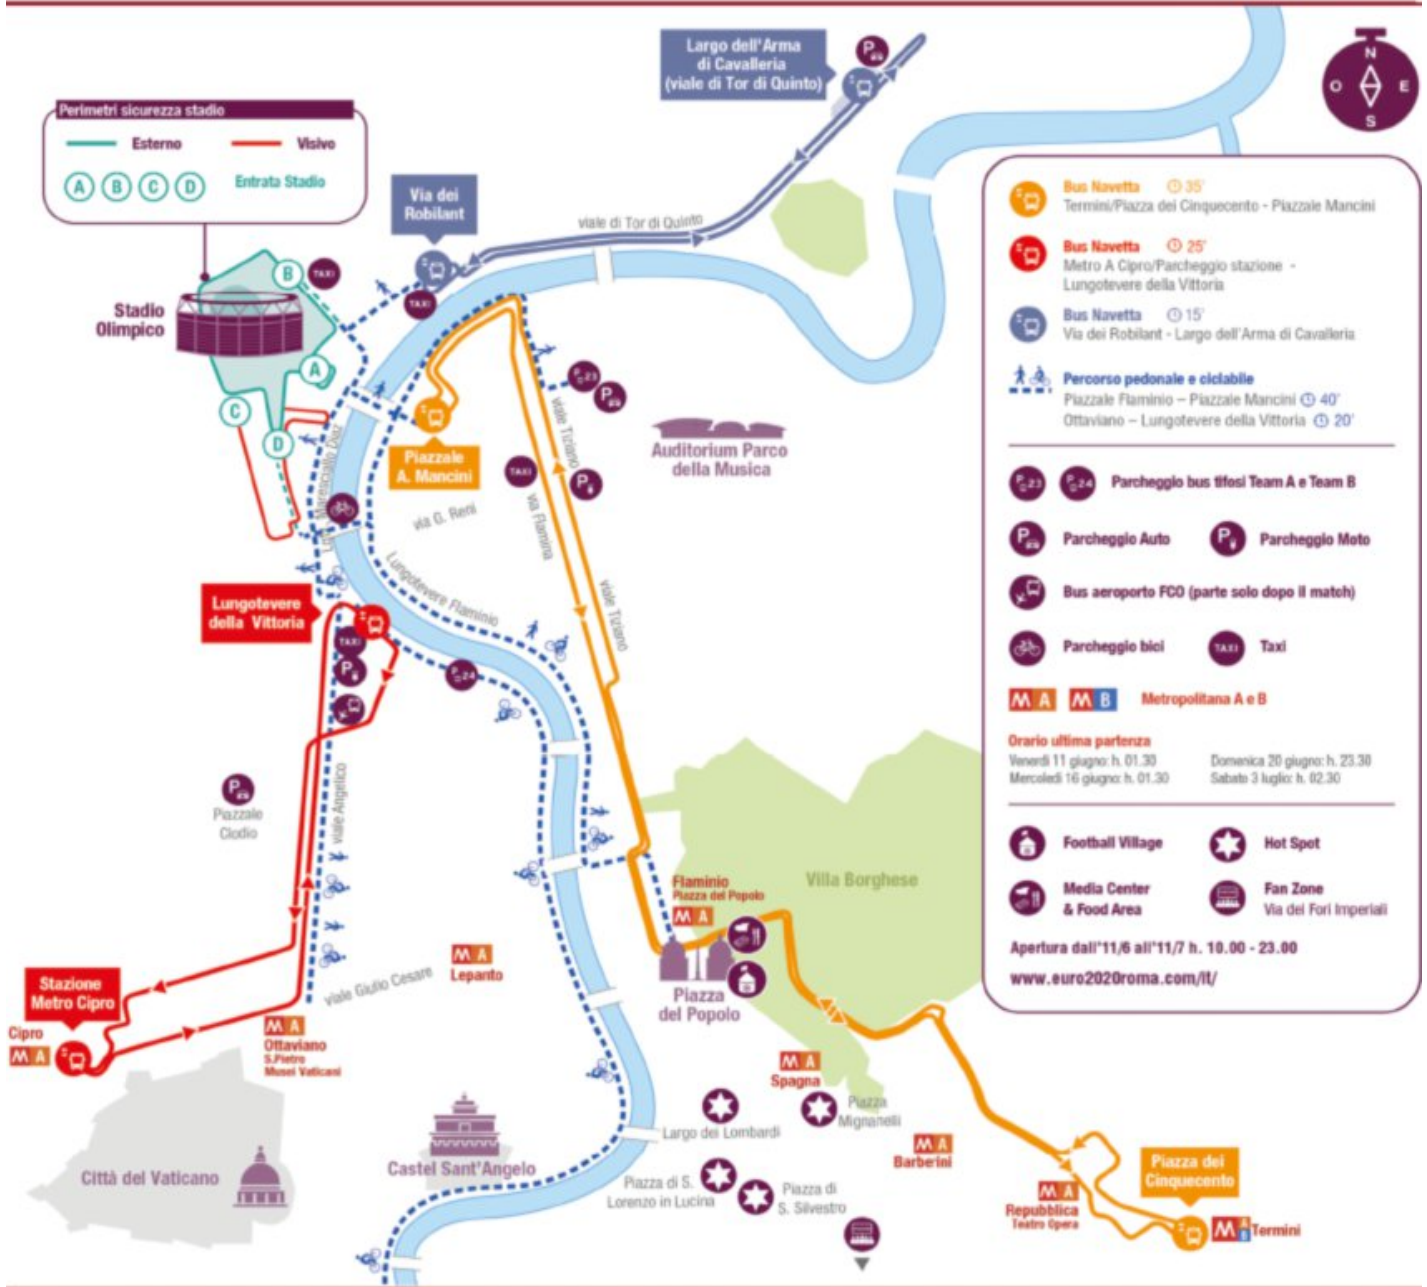

UEFA EURO 2020 - Come arrivare allo Stadio Olimpico

Nei giorni in cui si disputeranno le partite, da 4 ore prima dell'inizio del match fino a 3 ore dalla conclusione, sono a disposizione i **servizi navetta gratuiti per i possessori di biglietto per lo stadio**, in relazione al proprio settore di entrata. Inoltre, per distribuire la domanda su più itinerari possibili, al fine di limitare gli affollamenti nei nodi del trasporto, le navette sono integrate da **percorsi pedonali e ciclabili**, oltre che da **parcheggi e postazioni taxi**.

Calendario partite

- **Venerdì 11 giugno** - Gruppo A: Turchia - Italia (h. 21:00)
- **Mercoledì 16 giugno** - Gruppo A: Italia - Svizzera (h. 21:00)
- **Domenica 20 giugno** - Gruppo A: Italia - Galles (h. 18:00)
- **Sabato 3 luglio** - Quarti di finale (h. 21:00)

Per le informazioni sugli eventi UEFA 2020 scarica l'app ufficiale
it.uefa.com/uefaeuro-2020/app

Per entrare allo stadio in sicurezza, osservando il necessario **distanziamento interpersonale**, Uefa consiglia agli spettatori di **rispettare gli slot di ingresso di 30 minuti** nella fascia oraria indicata sul biglietto.