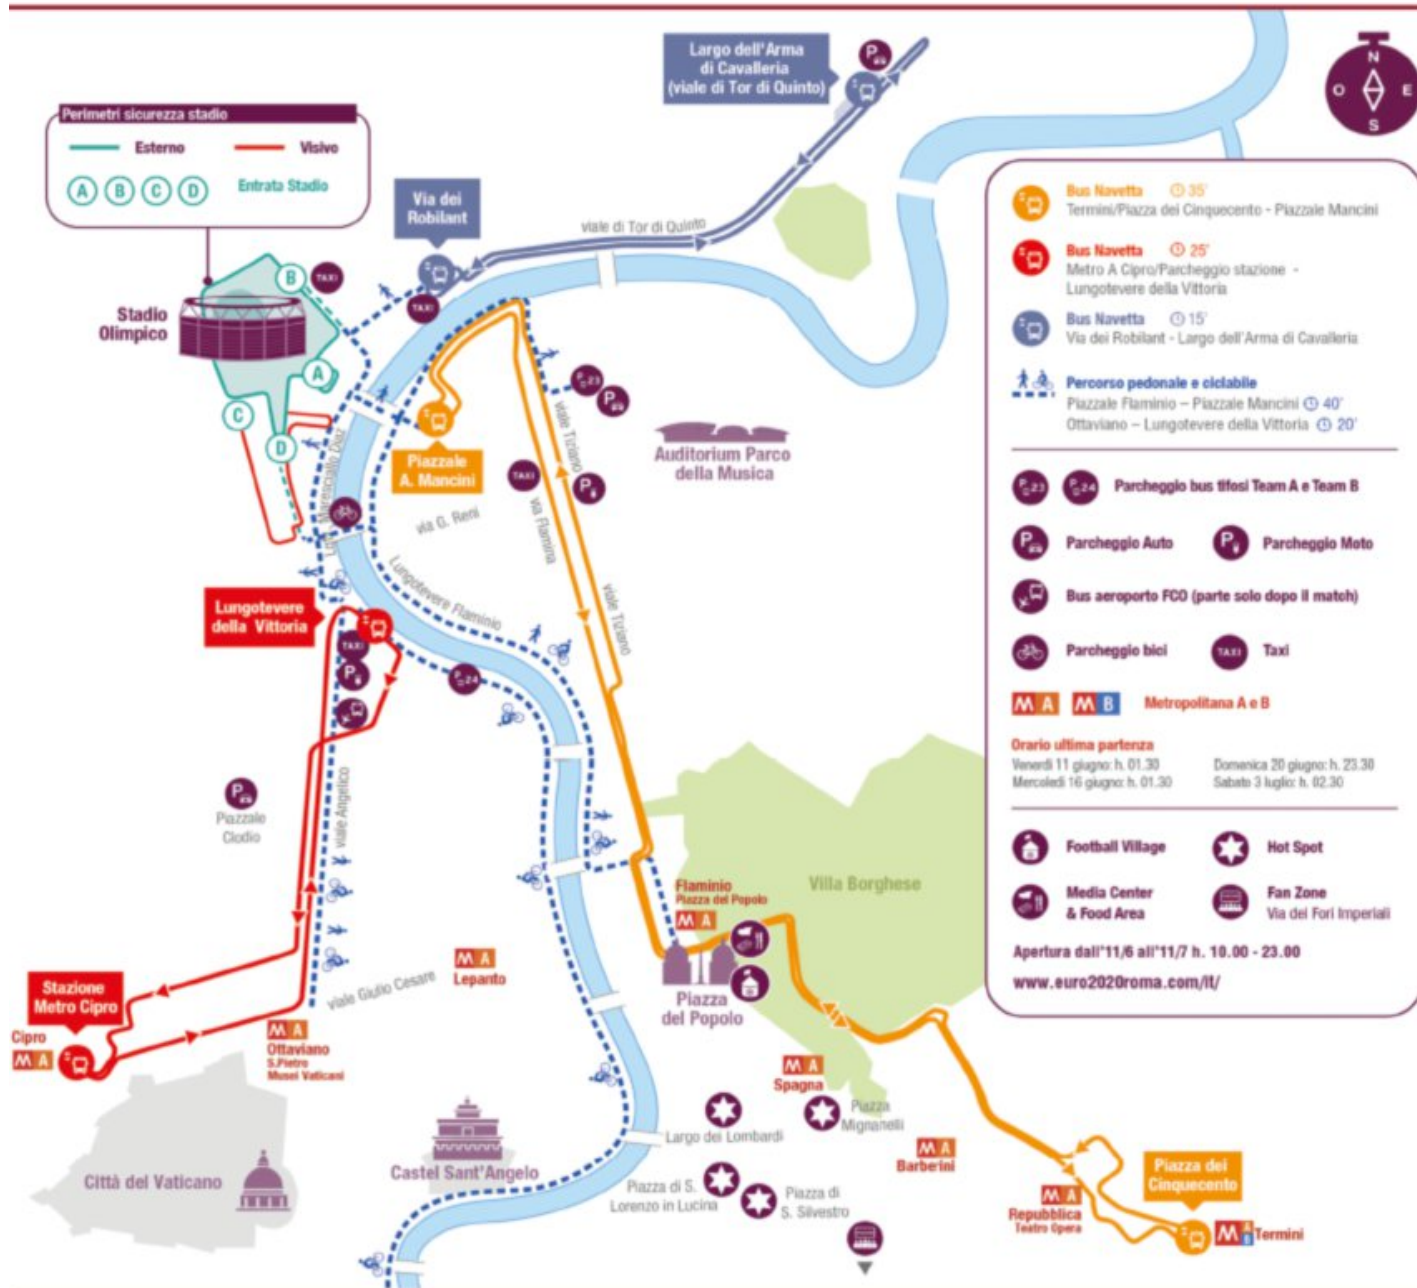

UEFA EURO 2020 - Come arrivare allo Stadio Olimpico

Nei giorni in cui si disputeranno le partite, da 4 ore prima dell'inizio del match fino a 3 ore dalla conclusione, sono a disposizione i **servizi navetta gratuiti per i possessori di biglietto per lo stadio**, in relazione al proprio settore di entrata. Inoltre, per distribuire la domanda su più itinerari possibili, al fine di limitare gli affollamenti nei nodi del trasporto, le navette sono integrate da **percorsi pedonali e ciclabili**, oltre che da **parcheggi e postazioni taxi**.

Calendario partite

- Venerdì 11 giugno - Gruppo A: Turchia - Italia (h. 21:00)
- Mercoledì 16 giugno - Gruppo A: Italia - Svizzera (h. 21:00)
- Domenica 20 giugno - Gruppo A: Italia - Galles (h. 18:00)
- Sabato 3 luglio - Quarti di finale (h. 21:00)

Per le informazioni sugli eventi UEFA 2020 scarica l'app ufficiale
it.uefa.com/uefaeuro-2020/app

Per entrare allo stadio in sicurezza, osservando il necessario **distanziamento interpersonale**, Uefa consiglia agli spettatori di **rispettare gli slot di ingresso di 30 minuti** nella fascia oraria indicata sul biglietto.